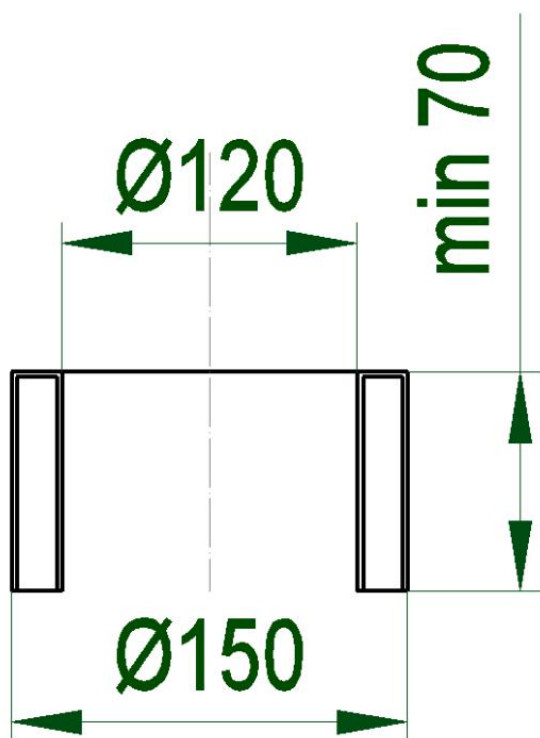

## Parametry

Průměr kouřovodu

**150 mm**

## **Detailní popis**

Redukce kouřovodu do kovových komínů 150/120, barva černá