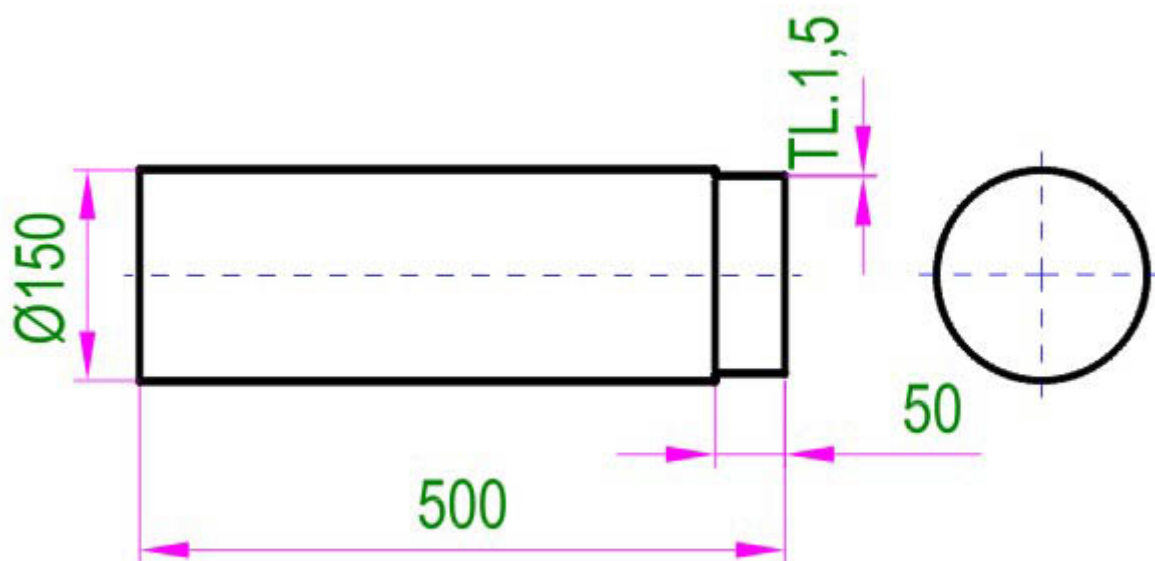

Kouřovod 150 šedý

Roura délky 500 mm - průměr 150 mm, tl.1,5

2 ks skladem

Kouřovod 150 šedý - Roura délky 500 mm - průměr 150 mm, tl.1,5

Kód produktu **600.KS15015103**

Výrobce **profikrby**

Sleva **5% = 401 Kč**

Cena **379,73 Kč**
313,83 Kč bez DPH

Kouřovody pro kamna a krbová kamna

D = 150

L = 500

Parametry

Technický název

Roura DN150 L500 šedá

Průměr kouřovodu	DN 150
Délka kouřovodu	500
Tloušťka stěny kouřovodu	1.5
Délka kouřovodu bez hrdla	450
Materiál kouřovodu	ocel
Úprava povrchu	žáruodolný lak
Odstín barvy povrchu	šedá

Detailní popis

Kouřovod 150 šedý - Roura délky 500 mm - průměr 150 mm, tl.1,5

Kouřovod 150 šedý - Roura délky 500 mm - průměr 150 mm, tl.1,5