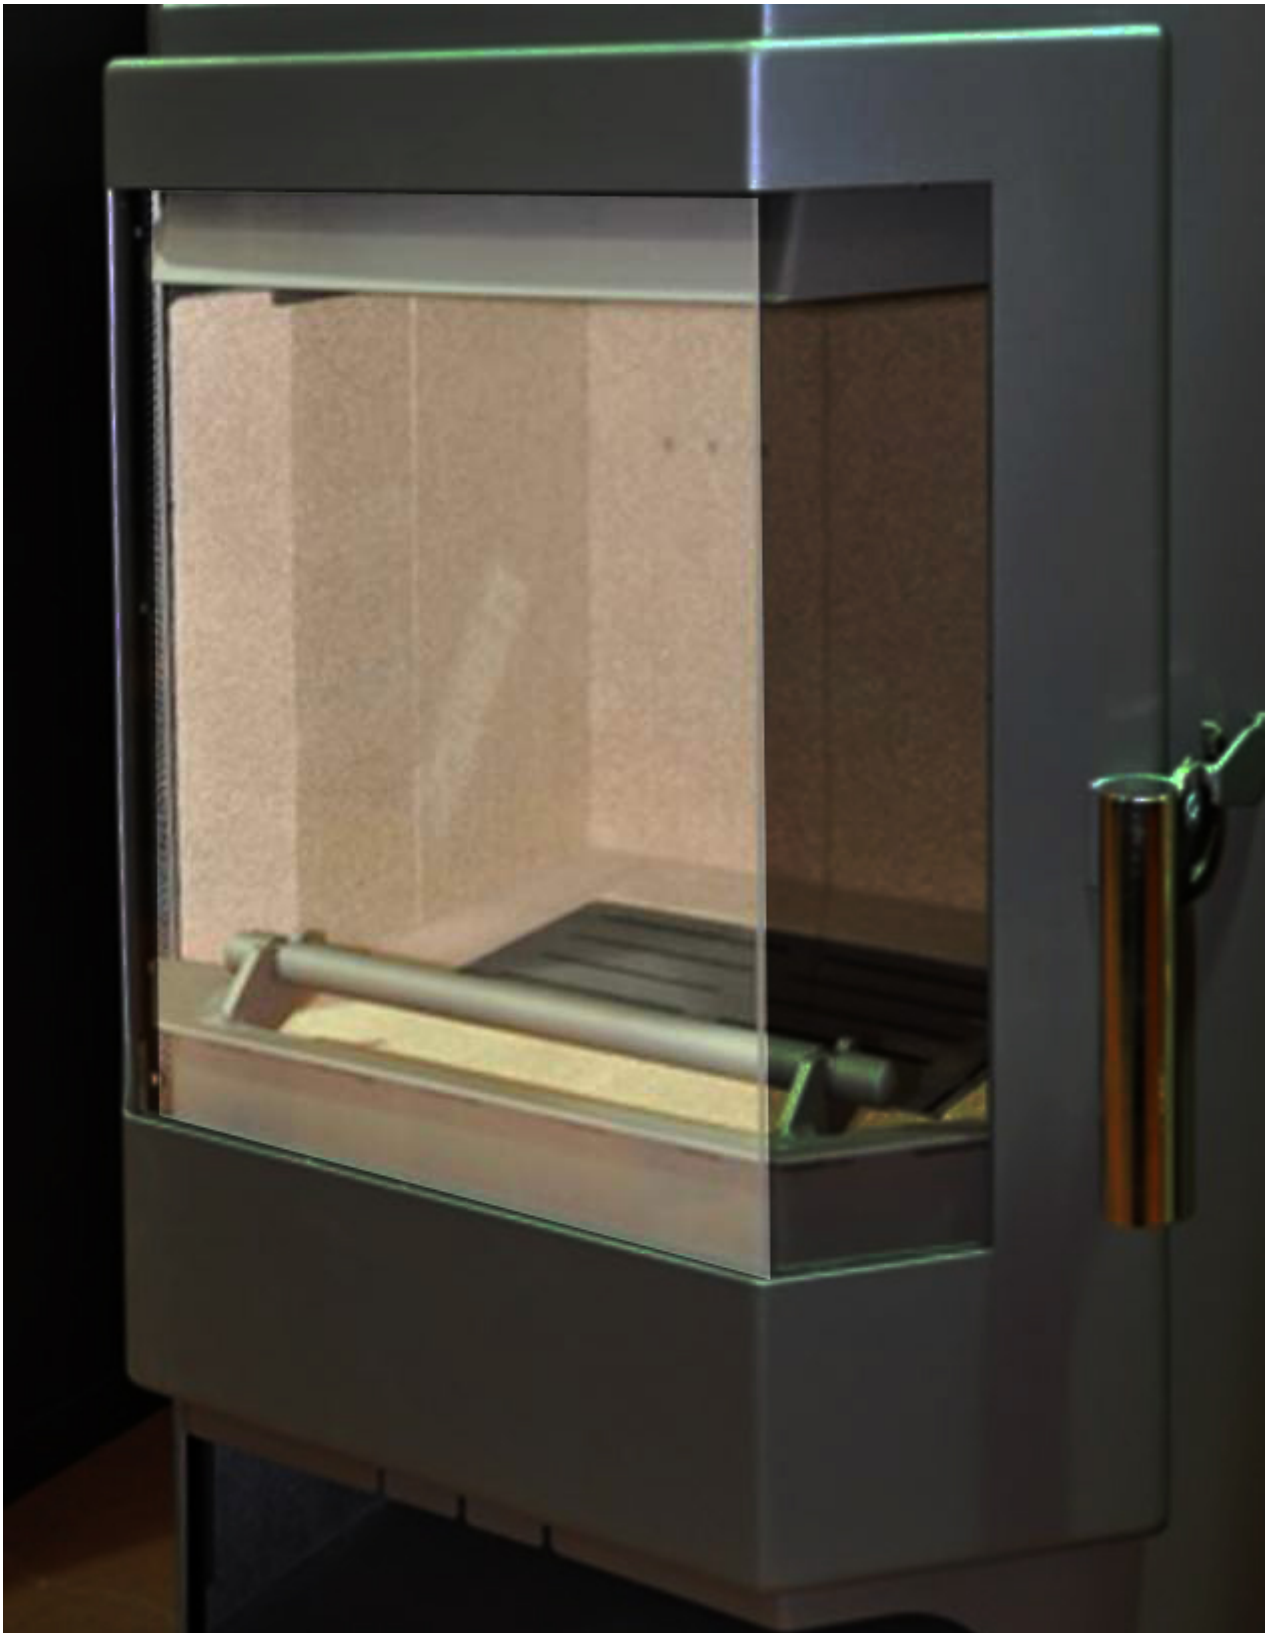

Náhradní žáruodolné sklo

FRANKFURT - sklo velké - 440x327x5 mm

5 ks skladem

Náhradní sklo FRANKFURT - sklo velké - 440x327x5 mm

Kód produktu	592.0000000634
Výrobce	servis THORMA Filakovo - Profikrby s.r.o. Blansko

Cena	1 241,46 Kč 1 026,00 Kč bez DPH
------	---

Parametry

Název náhradního dílu

sklo dvířek

Použití pro	FRANKFURT
Základní rozměry	440x327x5 mm
Materiál	žáruodolné sklo
Hmotnost	1,5 kg
Počet dílů	1

Detailní popis