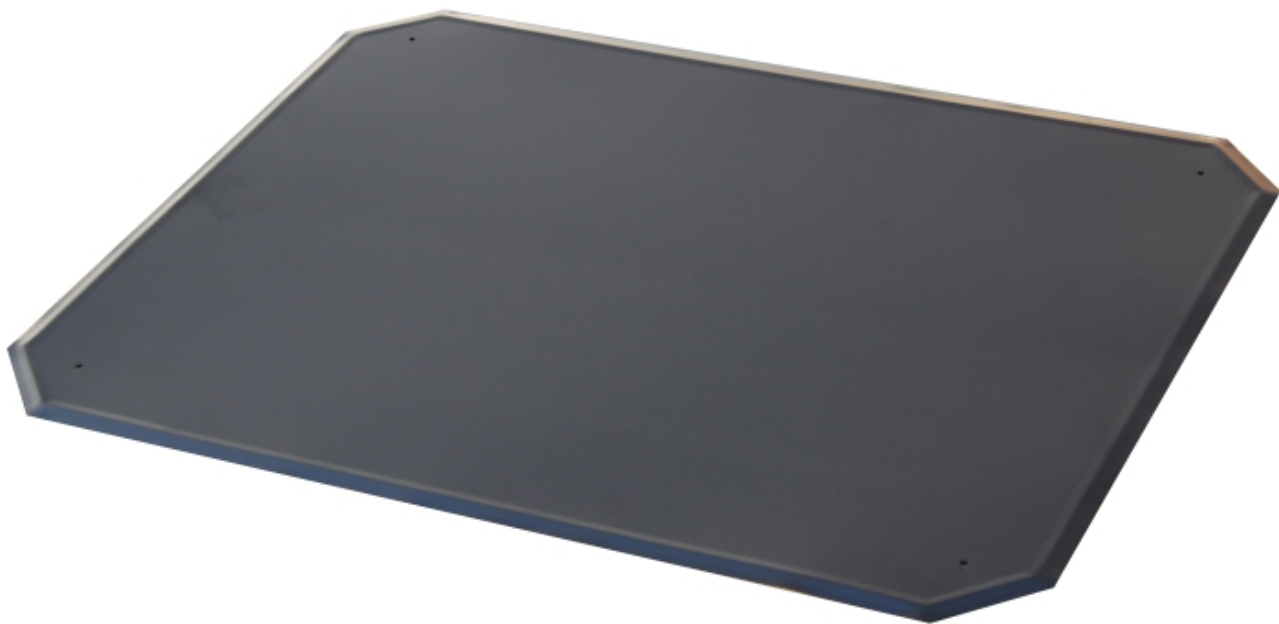

Plech pod kamna

Plech pod kamna 100x65cm - černý komaxit

15 ks skladem

Plech pod kamna 100x65cm - černý práškový lak. Vhodný pod kamna, před kamna, před otevřený krb, sporák atd...

Kód produktu **530.0000000124**

Výrobce **Profirkby**

Cena **387,20 Kč**
320,00 Kč bez DPH

Detailní popis

Plech pod kamna 100x65cm - černý práškový lak. Vhodný pod kamna, před kamna, před otevřený krb, sporák atd...

Plech s úpravou práškovým lakem (plech pod kamna) vyniká dlouhou životností,

a velmi dobrou kvalitou údržby.

Má zpevněné okraje, které se nezvedají, a tedy nepůsobí za provozu potíže jako je zakopávání o okraj, hromadění prachu pod plechem a podobně.

Zkosené rohy mají význam zpevnění v rozích, aby se rohy při zatížení nášlapem neotáčely nahoru.

Plech můžete za připravené otvory přišroubovat k podlaze.

Plech 100x65 cm můžete s výhodou používat pod a před sporáky na pevná paliva, kamna typu Petry a jiná malá kamna.

Galerie