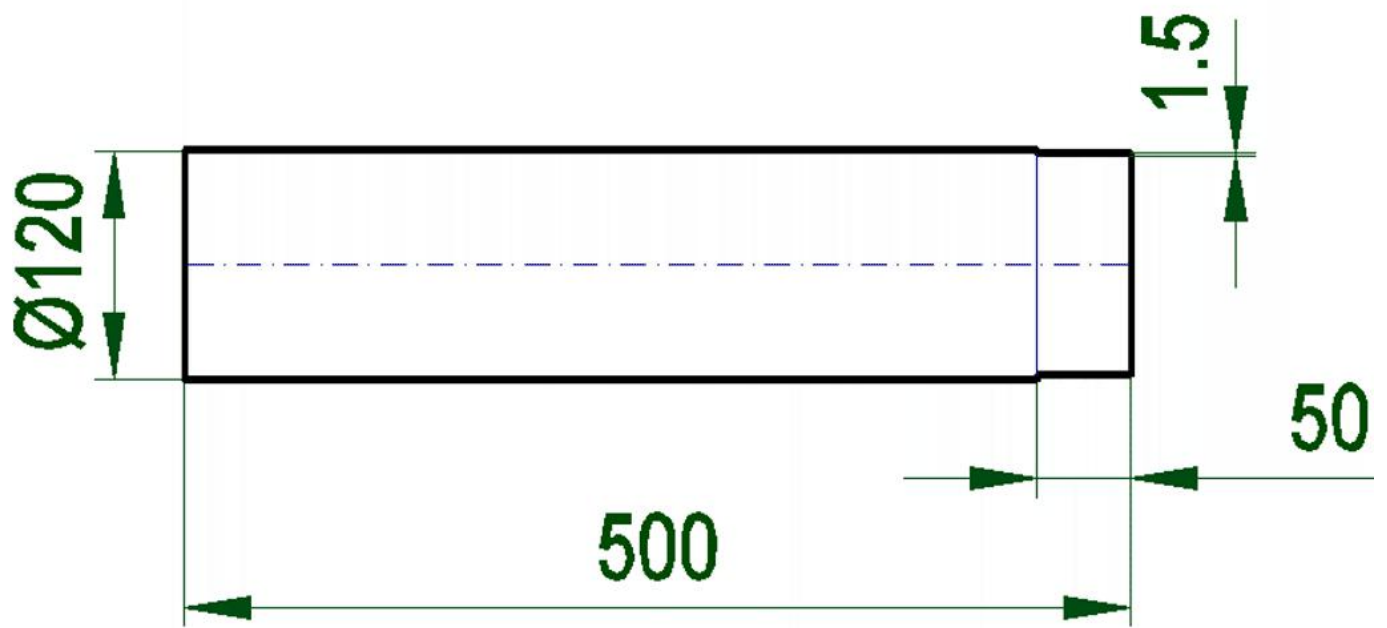

## **Roura délky 500 mm - průměr 120 mm tl.1,5**

12 ks skladem

Trubka DN 120 - L 500 - tloušťka 1,5mm - kouřovod pro křbová kamna

Kód produktu **600.KC12015036**

Výrobce **profikrby**

Cena **235,95 Kč**  
195,00 Kč bez DPH

## Parametry

Technický název

Roura DN120 L500

Průměr kouřovodu	<b>120 mm</b>
Délka kouřovodu	<b>500</b>
Tloušťka stěny kouřovodu	<b>1.5</b>
Délka kouřovodu bez hrdla	<b>450</b>
Materiál kouřovodu	<b>ocel</b>
Úprava povrchu	<b>žáruodolný lak</b>
Odstín barvy povrchu	<b>černá</b>

## **Detailní popis**

Trubka DN 120 - L 500 - tloušťka 1,5mm - kouřovod pro krbová kamna

Komínová roura je součástí kouřovodů pro zaústění kamen.

Pro dlouhodobější topení doporučujeme použití dílu s komínovou klapkou, kterou můžete při topení snížit komínový tah.