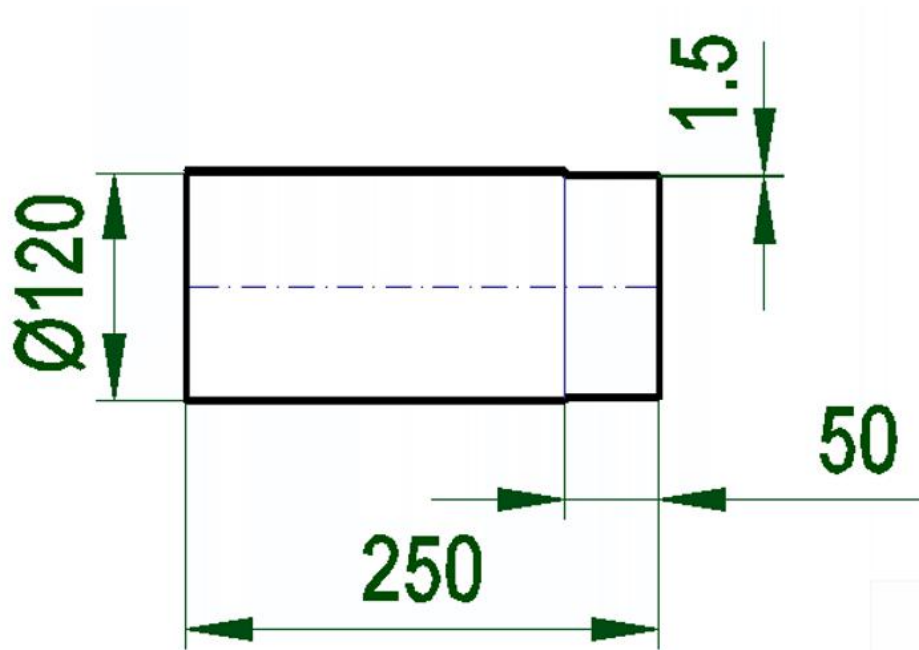

Kouřovod 120

Roura délky 250 mm - průměr 120 mm tl.1,5

17 ks skladem

Trubka DN 120 - L 250 - tloušťka 1,5mm - kouřovod pro křbová kamna

Kód produktu **600.KC12015033**

Výrobce **profikrby**

Cena **141,57 Kč**
117,00 Kč bez DPH

Parametry

Technický název

Roura DN120 L250

Průměr kouřovodu	120 mm
Délka kouřovodu	250
Tloušťka stěny kouřovodu	1.5
Délka kouřovodu bez hrdla	200
Materiál kouřovodu	ocel
Úprava povrchu	žáruodolný lak
Odstín barvy povrchu	černá

Detailní popis

Trubka DN 120 - L 250 - tloušťka 1,5mm - kouřovod pro krbová kamna

Komínová roura je součástí kouřovodů pro zaústění kamen.

Pro dlouhodobější topení doporučujeme použití dílu s komínovou klapkou, kterou můžete při topení snížit komínový tah.