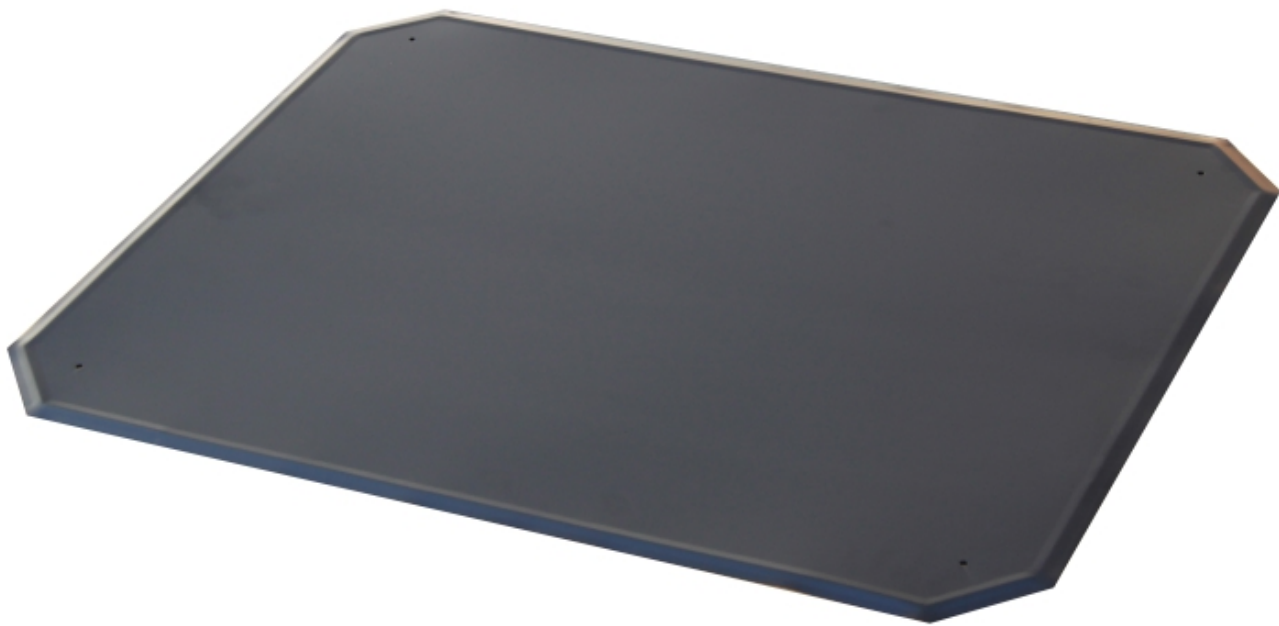

Plech pod kamna

## Plech pod kamna 50x65cm - černý komaxit

24 ks skladem

Plech pod kamna 50x65cm - černý práškový lak. Vhodný pod kamna, před kamna, před otevřený krb, sporák atd...

Kód produktu	<b>530.0000000122</b>
Výrobce	<b>Profikrby</b>

### **Detailní popis**

Plech pod kamna 50x65cm - černý práškový lak. Vhodný pod kamna, před kamna, před otevřený krb, sporák atd...

Zkosené rohy mají význam zpevnění v rozích, aby se rohy při zatížení nášlapem neotáčely nahoru.

Plech můžete za připravené otvory přišroubovat k podlaze.

Plech 50x65 cm můžete s výhodou používat tak, že jeden máte trvale pod kamny a druhý dáváte před kamna jen na topnou sezónu.