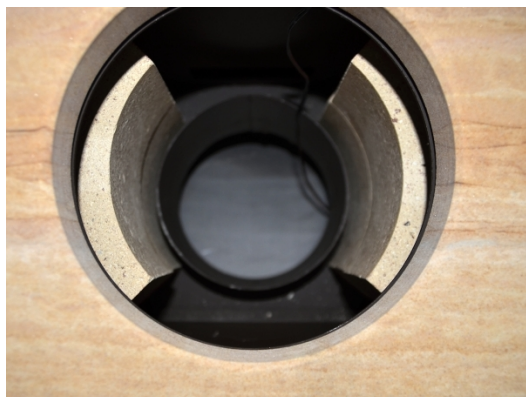

Sálavý obklad kouřovodu (4 segmenty - 10 kg)

Akumulační obklad šamotový ALVESTA - 10 kg

1 ks skladem

Akumulační obklad šamotový pro krbová kamna ALVESTA - THORMA (4 segmenty 10 kg), jednoduchá montáž

Kód produktu **506.ALVESTASA1**

Výrobce **ProfiKrby**

Sleva **7% = 726 Kč**

Cena **677,60 Kč**
560,00 Kč bez DPH

Detailní popis

Akumulační obklad šamotový pro krbová kamna ALVESTA - THORMA (4 segmenty 10 kg), jednoduchá montáž

Akumulační obklad kouřovodu šamotový pro krbová kamna ALVESTA

Komfort spalování a čistotu vyhoření topeniště a skla můžete dále zvýšit akumulčním obkladem kouřovodu:

Akumulační obkad:

stabilizuje tok spalin a udržuje stabilní tah komína

prodlužuje dobu hoření

zlepšuje vyhoření paliva

zlepšuje čistotu skla

prodlužuje dobu mezi přikládáním

zlepšuje a prodlužuje předávání tepla do obytné místnosti

montáž uživatelem - i do stávajících kamen

Akumulační obklad dodáváme ve dvou variántách šamot (10kg) a nebo magnetit (19kg)