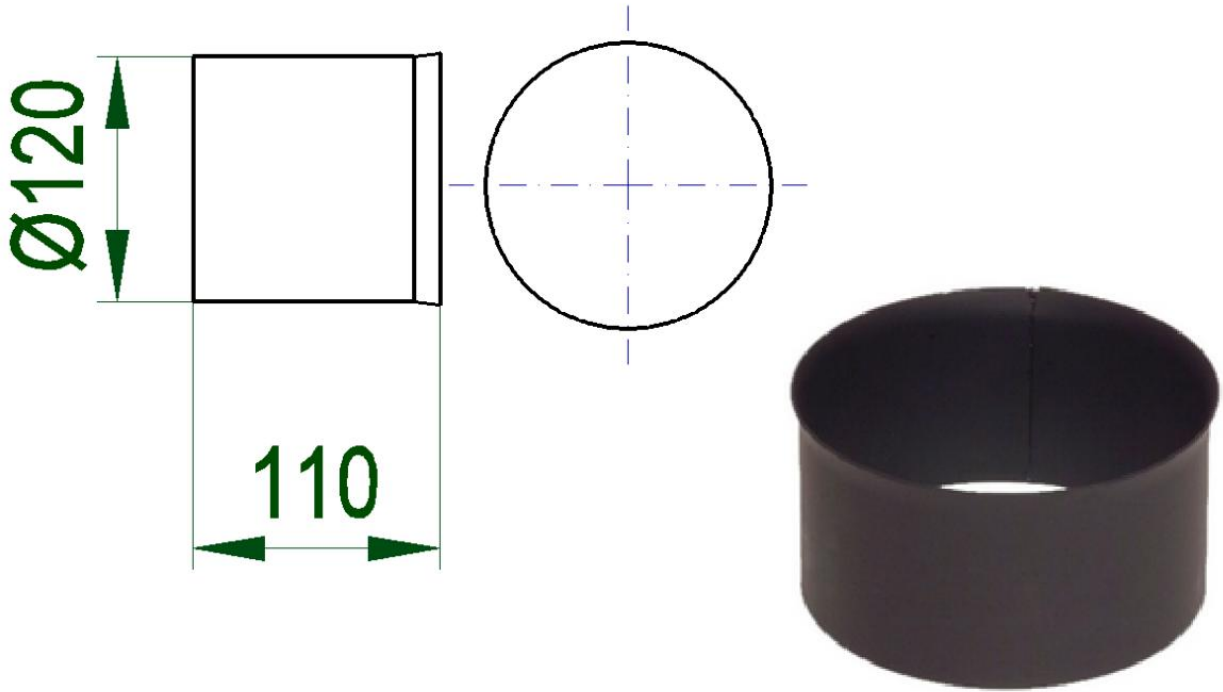

Kouřovod 120

Zděř - průměr 120 mm

26 ks skladem

Zděř pro zabudování do zdi 120

Kód produktu	600.KC12015060
Výrobce	profikrby

Cena	70,18 Kč 58,00 Kč bez DPH
------	-------------------------------------

Parametry

Technický název

Zděř DN120

Průměr kouřovodu	120 mm
Tloušťka stěny kouřovodu	1
Materiál kouřovodu	ocel
Úprava povrchu	žáruodolný lak
Odstín barvy povrchu	černá

Detailní popis

Zděř pro zabudování do zdi 120