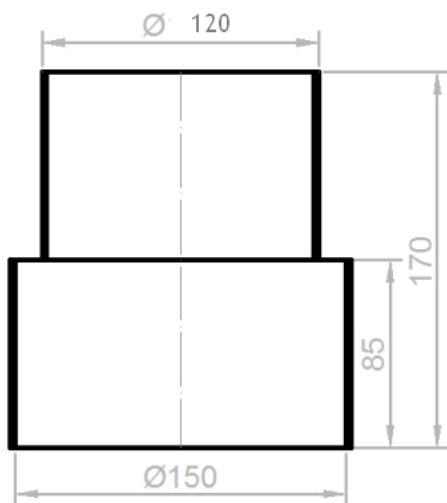

Kouřovod černý - přechod

**průměr 150 / 120 mm tl.1,5**

10 ks skladem

Kouřovod černý - přechod průměr 150 / 120 mm tl.1,5 Přechod slouží k změně průměru kouřovodu na nižší. Detailní popis je níže.

Kód produktu	<b>600.KC15015097</b>
Výrobce	<b>profikrby</b>

## Parametry

Technický název

**Redukce 150/120**

Průměr kouřovodu	<b>150 mm</b>
Délka kouřovodu	<b>150</b>
Tloušťka stěny kouřovodu	<b>1.5</b>
Délka kouřovodu bez hrdla	<b>100</b>
Materiál kouřovodu	<b>ocel</b>
Úprava povrchu	<b>žáruodolný lak</b>
Odstín barvy povrchu	<b>černá</b>

První větší rozměr se nasazuje. Druhý menší rozměr se vkládá. Zapojení je po kouři.

Přechod se umísťuje vždy přímo na spotřebič, následně se pokračuje kouřovodem menšího průměru až k sopouchu komína, kde je kouřovod zaústěn do zděře, nebo komínové redukce.