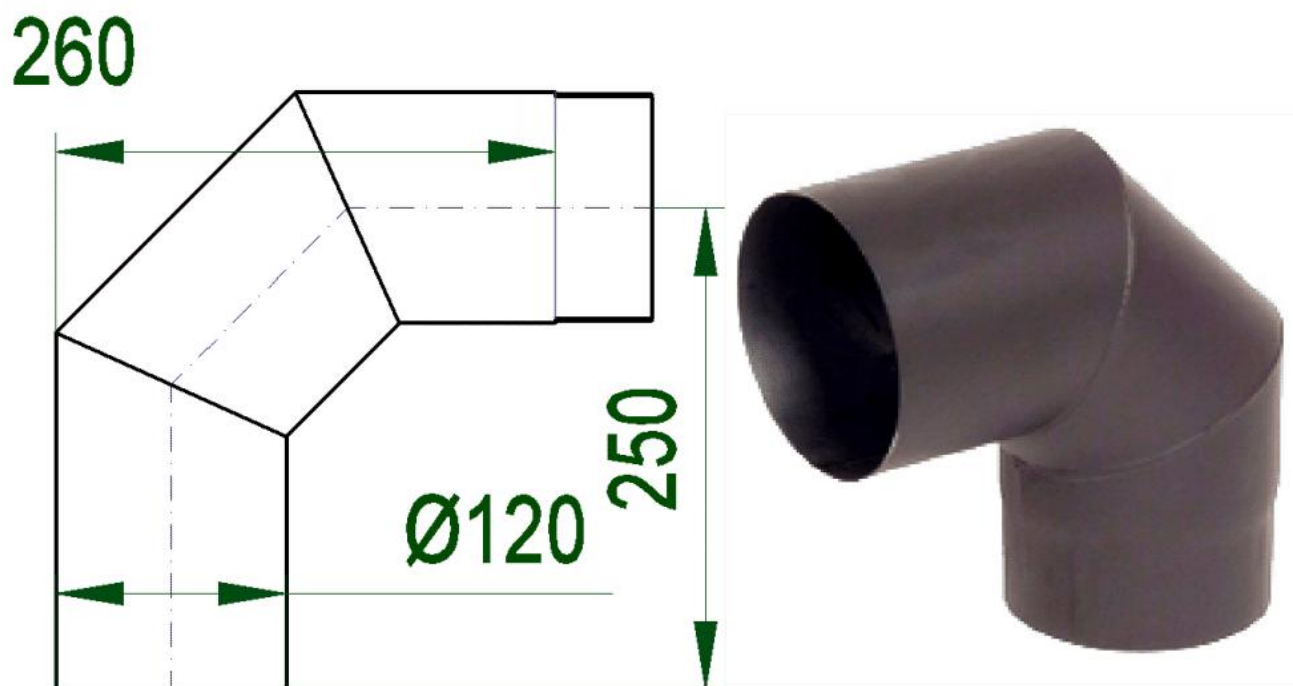

## **Koleno 90° - průměr 120 mm tl.1,5**

28 ks skladem

Koleno DN 120 - úhel 90 - tloušťka 1,5 mm - kouřovod pro křbová kamna

Kód produktu **600.KC12015042**

Výrobce **profikrby**

Cena **281,93 Kč**  
233,00 Kč bez DPH

## Parametry

Technický název

Koleno 90° DN120

Průměr kouřovodu	<b>120 mm</b>
Tloušťka stěny kouřovodu	<b>1.5</b>
Materiál kouřovodu	<b>ocel</b>
Úprava povrchu	<b>žáruodolný lak</b>
Odstín barvy povrchu	<b>černá</b>

### **Detailní popis**

Koleno DN 120 - úhel 90 - tloušťka 1,5 mm - kouřovod pro křbová kamna

Koleno DN 120 90° - průměr 120 mm - tl.1,5

Koleno 120/90°BO