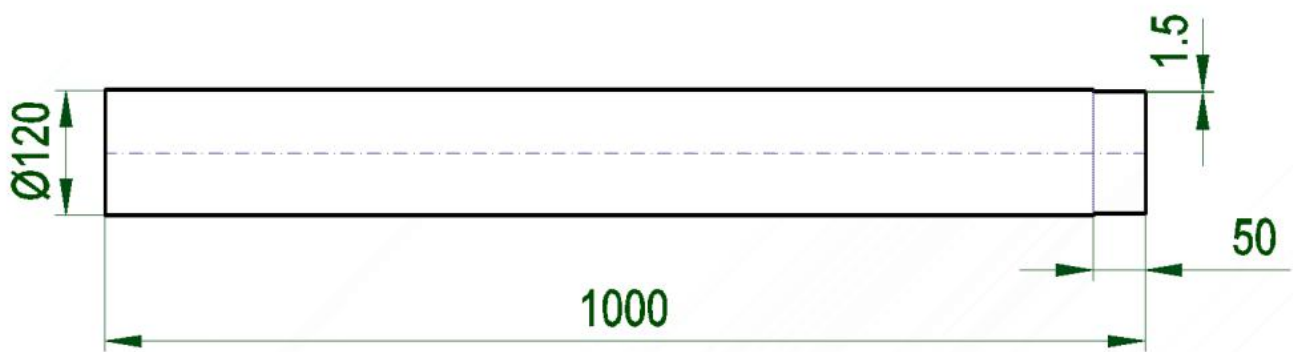

Kouřovod 120

Roura délky 1000 mm - průměr 120 mm tl.1,5

7 ks skladem

Trubka DN 120 - L 1000 - tloušťka 1,5mm - kouřovod pro křbová kamna

Kód produktu **600.KC12015039**

Výrobce **profikrby**

Cena **369,05 Kč**
305,00 Kč bez DPH

Parametry

Technický název

Roura DN120 L1000

Průměr kouřovodu	120 mm
Délka kouřovodu	1000
Tloušťka stěny kouřovodu	1.5
Délka kouřovodu bez hrdla	950
Materiál kouřovodu	ocel
Úprava povrchu	žáruodolný lak
Odstín barvy povrchu	černá

Detailní popis

Trubka DN 120 - L 1000 - tloušťka 1,5mm - kouřovod pro krbová kamna

Komínová roura je součástí kouřovodů pro zaústění kamen.

Pro dlouhodobější topení doporučujeme použití dílu s komínovou klapkou, kterou můžete při topení snížit komínový tah.