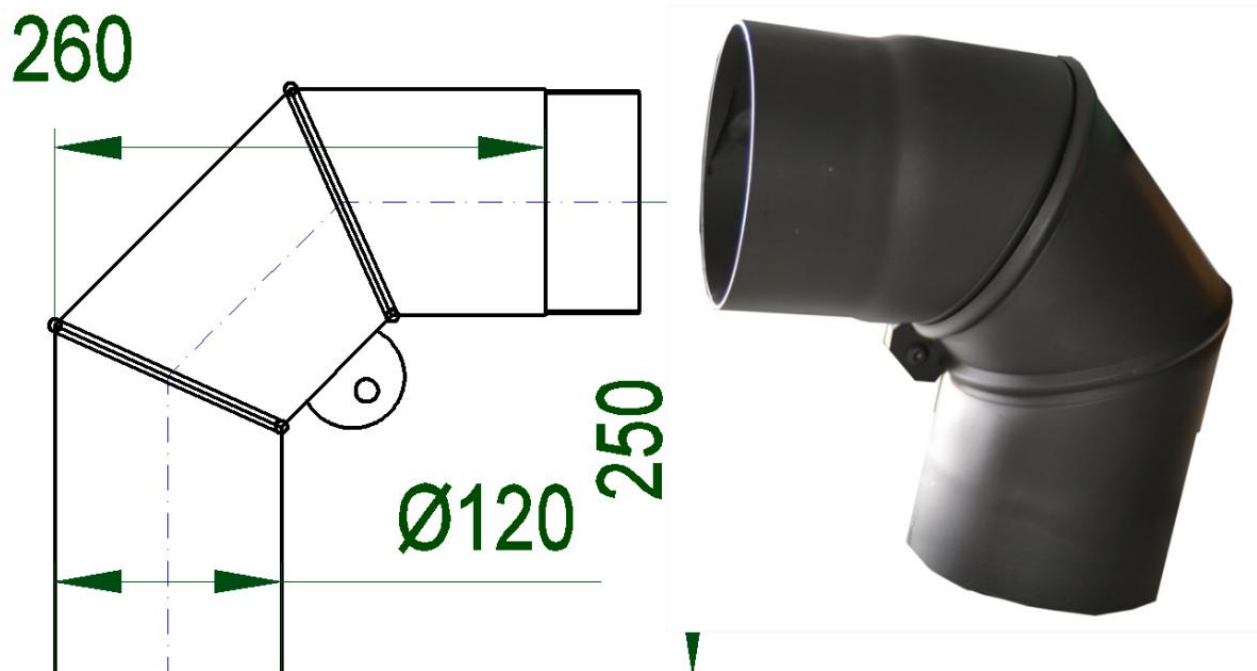

Kouřovod 120

## **Koleno stavitelné 0-90° - průměr 120 mm - tl.1,5**

7 ks skladem

Kód produktu	<b>600.KC12015003</b>
Výrobce	<b>profikrby</b>

Cena	<b>469,48 Kč</b> 388,00 Kč bez DPH
------	---------------------------------------

## Parametry

Technický název

**Koleno stavitelné 0-90° DN120**

Průměr kouřovodu	<b>120 mm</b>
Tloušťka stěny kouřovodu	<b>1.5</b>
Materiál kouřovodu	<b>ocel</b>
Úprava povrchu	<b>žáruodolný lak</b>
Odstín barvy povrchu	<b>černá</b>

## **Detailní popis**

Koleno stavitelné DN 120 0-90° - průměr 120 mm - tl.1,5

Koleno 120/0-90°BO