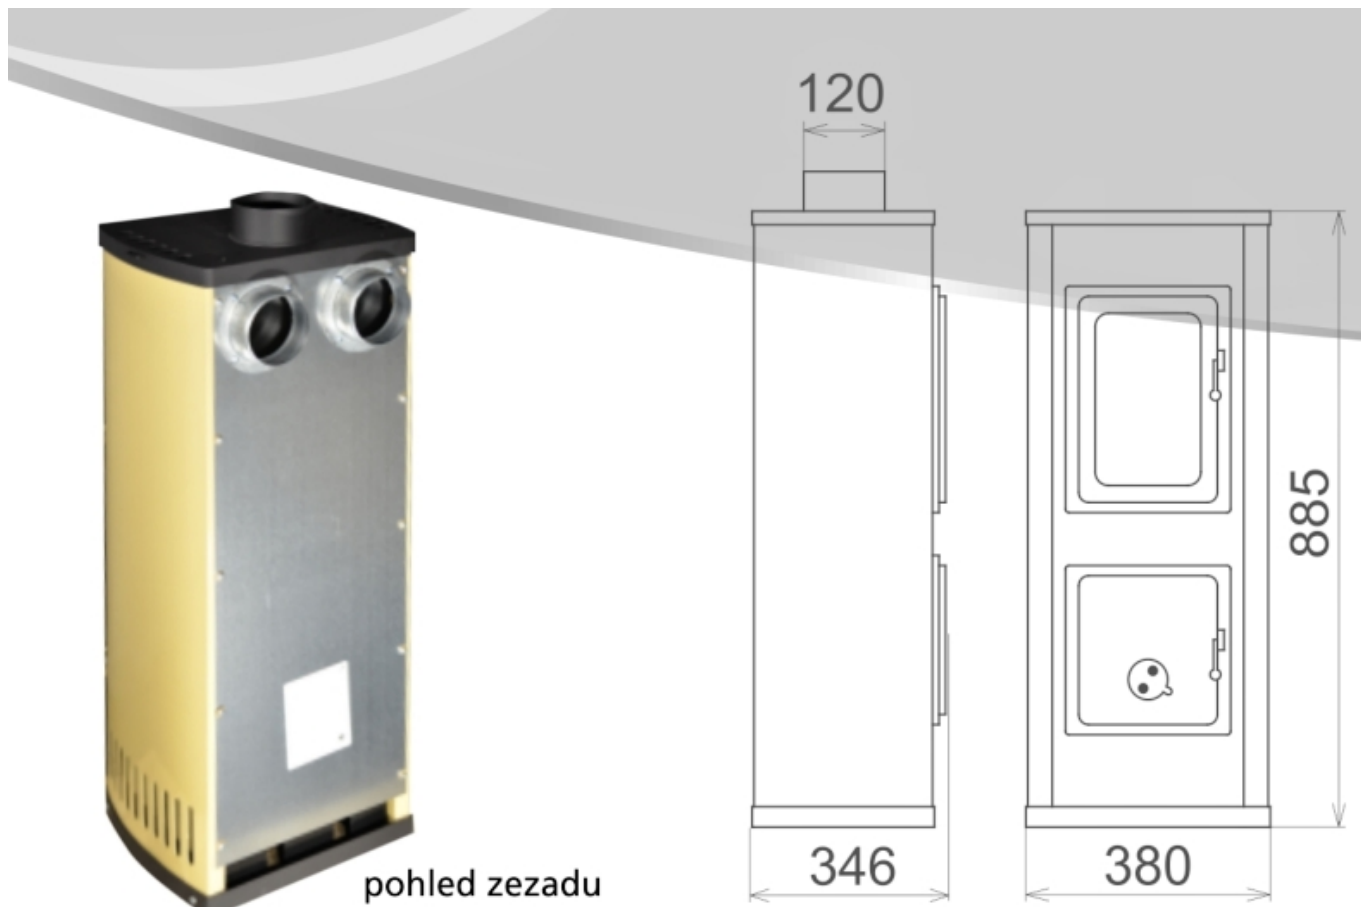

Barva Aqua-Heat je skutečné bio-řešení. Jsme šetrní k sobě i k přírodě.

INDUSTRIAL PAINT
RESEARCH LTD.

Příroda nám poskytuje dřevo, ekologické tuhé palivo, a tak je naším cílem přírodu chránit před ředidlovými karcinogeny a toxiny. Nalezené skutečné bio řešení je barva **Aqua-Heat**

Ohnivzdorná barva Aqua-Heat svými vlastnostmi kombinuje nejdůležitější požadavky moderní doby společně s ochranou zdraví a životního prostředí

- **Tepelná odolnost do 600°C**
- **100%-ně vodouředitelná**
- **Povrch je estetický, tvrdý, odolný proti poškrábání**