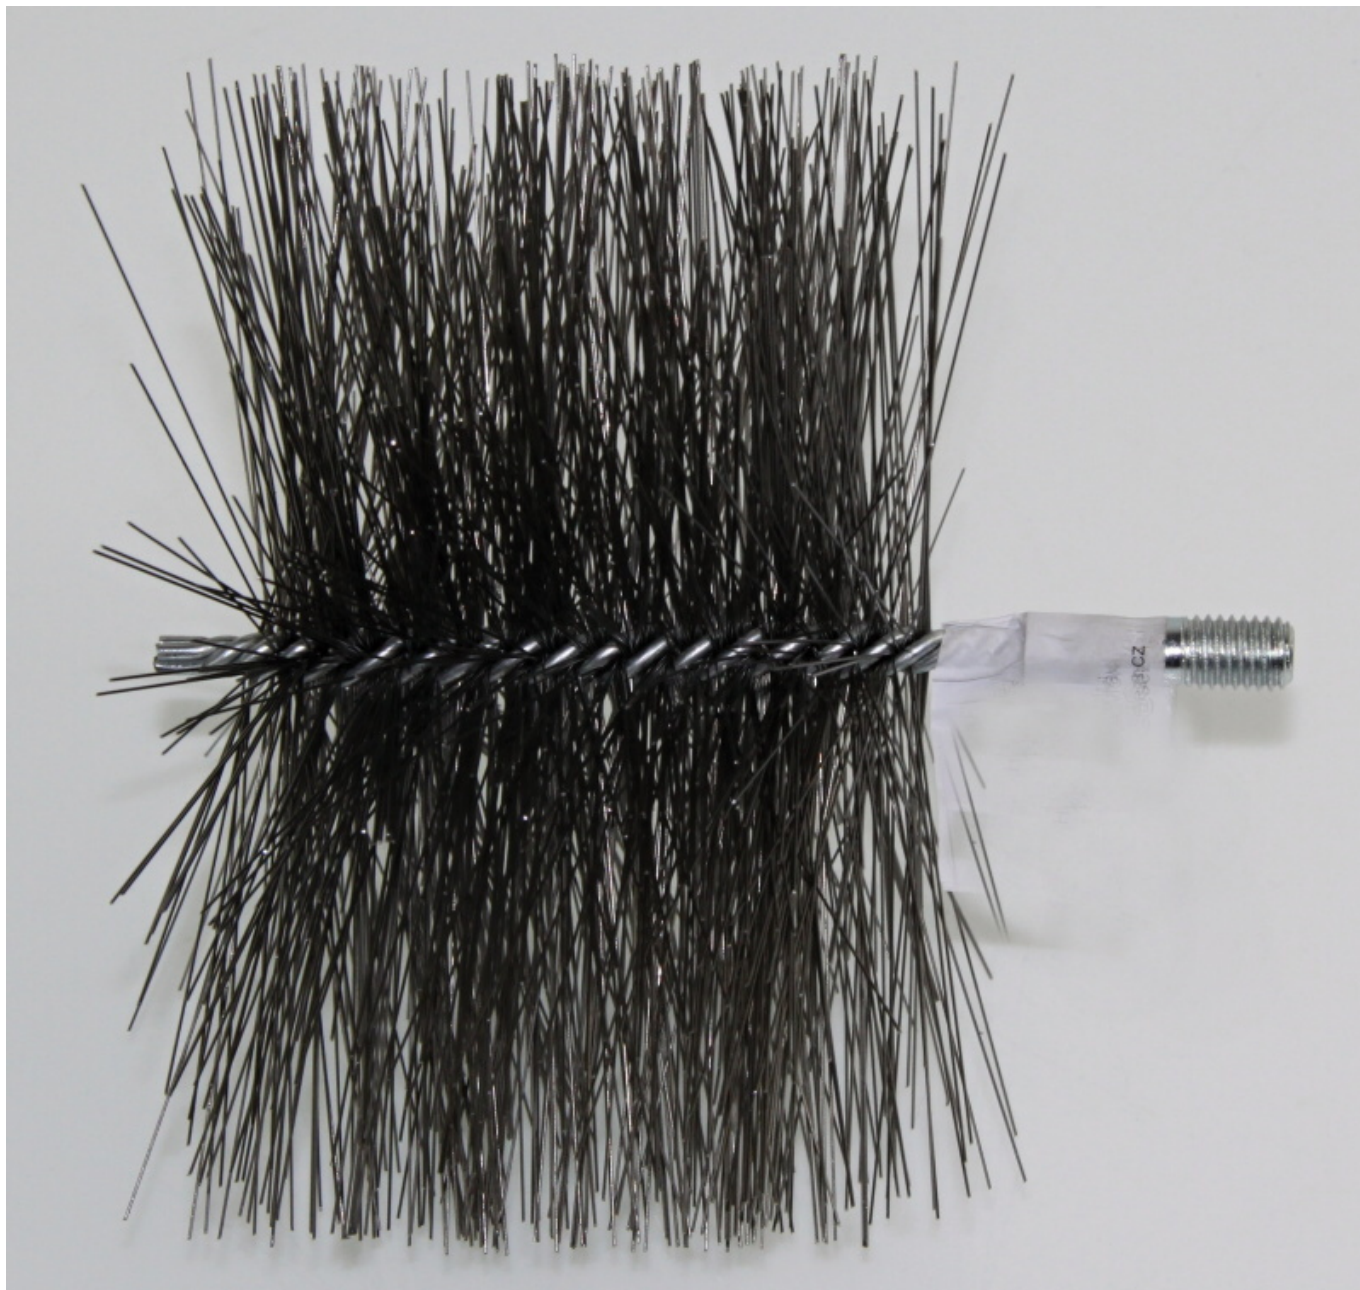

Kominický kartáč ocelový

ocelový čistící kulatý průměr 200 - kominické nářadí

3 ks skladem

Kominický kartáč ocelový čistící kulatý průměr 200, závit M12, kominický kartáč pro čištění kotlů, čištění výměníků kotlů, čištění spalinových cest kotlů, kouřovodů a komínů

Kód produktu **790.0000000019**

Výrobce **Termopen**

Cena **115,00 Kč**
95,04 Kč bez DPH

Detailní popis

Kominický kartáč ocelový čistící kulatý průměr 200, závit M12, kominický kartáč pro čištění kotlů, čištění výměníků kotlů, čištění spalinových cest kotlů, kouřovodů a komínů

Kartáč ocelový čistící kulatý o průměru 200 mm je vhodný k čištění kovových kouřovodů, cihelných komínů a komínů s keramickou vložkou.

Vlastní kartáč tvoří ocelové dráty, které jsou upevněny mezi závity stočených ocelových drátů na jejichž konci je nalisována koncovka s vnějším závitem M12, do níž se našroubuje ocelový nástavec potřebné délky.