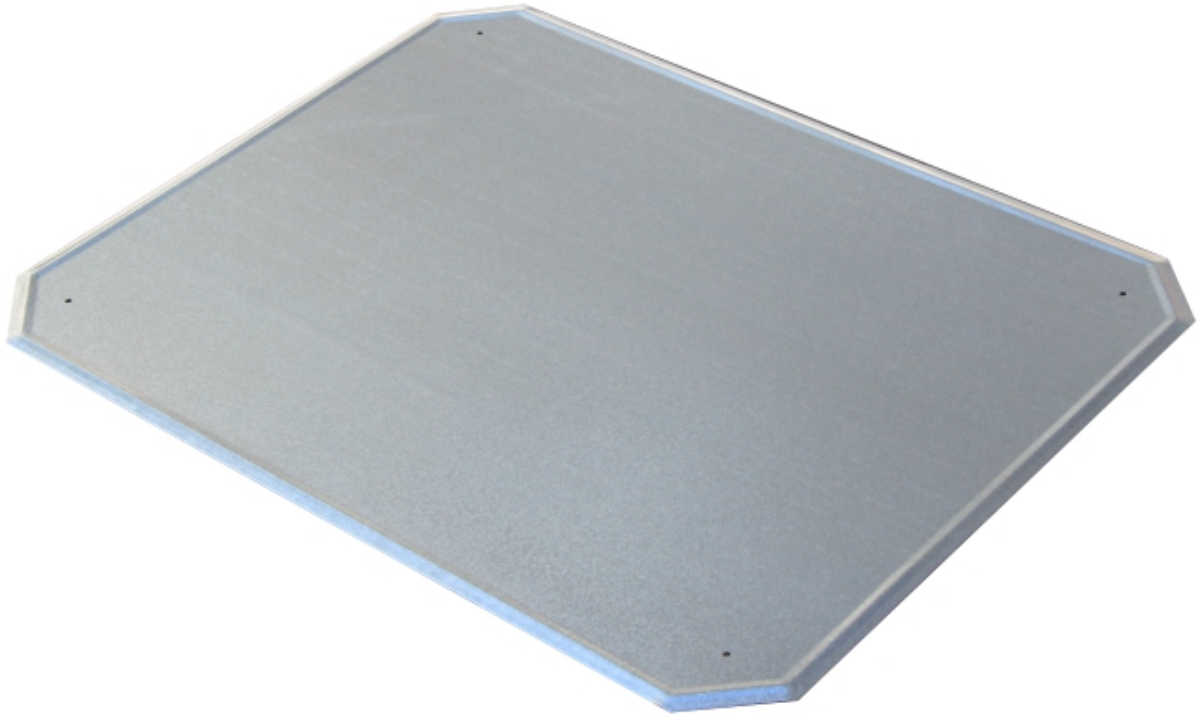

Plech pod kamna

## Plech pod kamna 100x65cm - Zinkovaný

13 ks skladem

Plech pod kamna 100x65cm - Zinkovaný. Vhodný pod kamna, před kamna, před otevřený krb, sporák atd...

|              |                       |
|--------------|-----------------------|
| Kód produktu | <b>530.0000000123</b> |
| Výrobce      | <b>Profikrby</b>      |

### **Detailní popis**

Plech pod kamna 100x65cm - Zinkovaný. Vhodný pod kamna, před kamna, před otevřený krb, sporák atd...

Zkosené rohy mají význam zpevnění v rozích, aby se rohy při zatížení nášlapem neotáčely nahoru.

Plech můžete za připravené otvory přišroubovat k podlaze.

Plech 100x65 cm můžete s výhodou používat pod a před sporáky na pevná paliva, kamna typu Petry a jiná malá kamna.