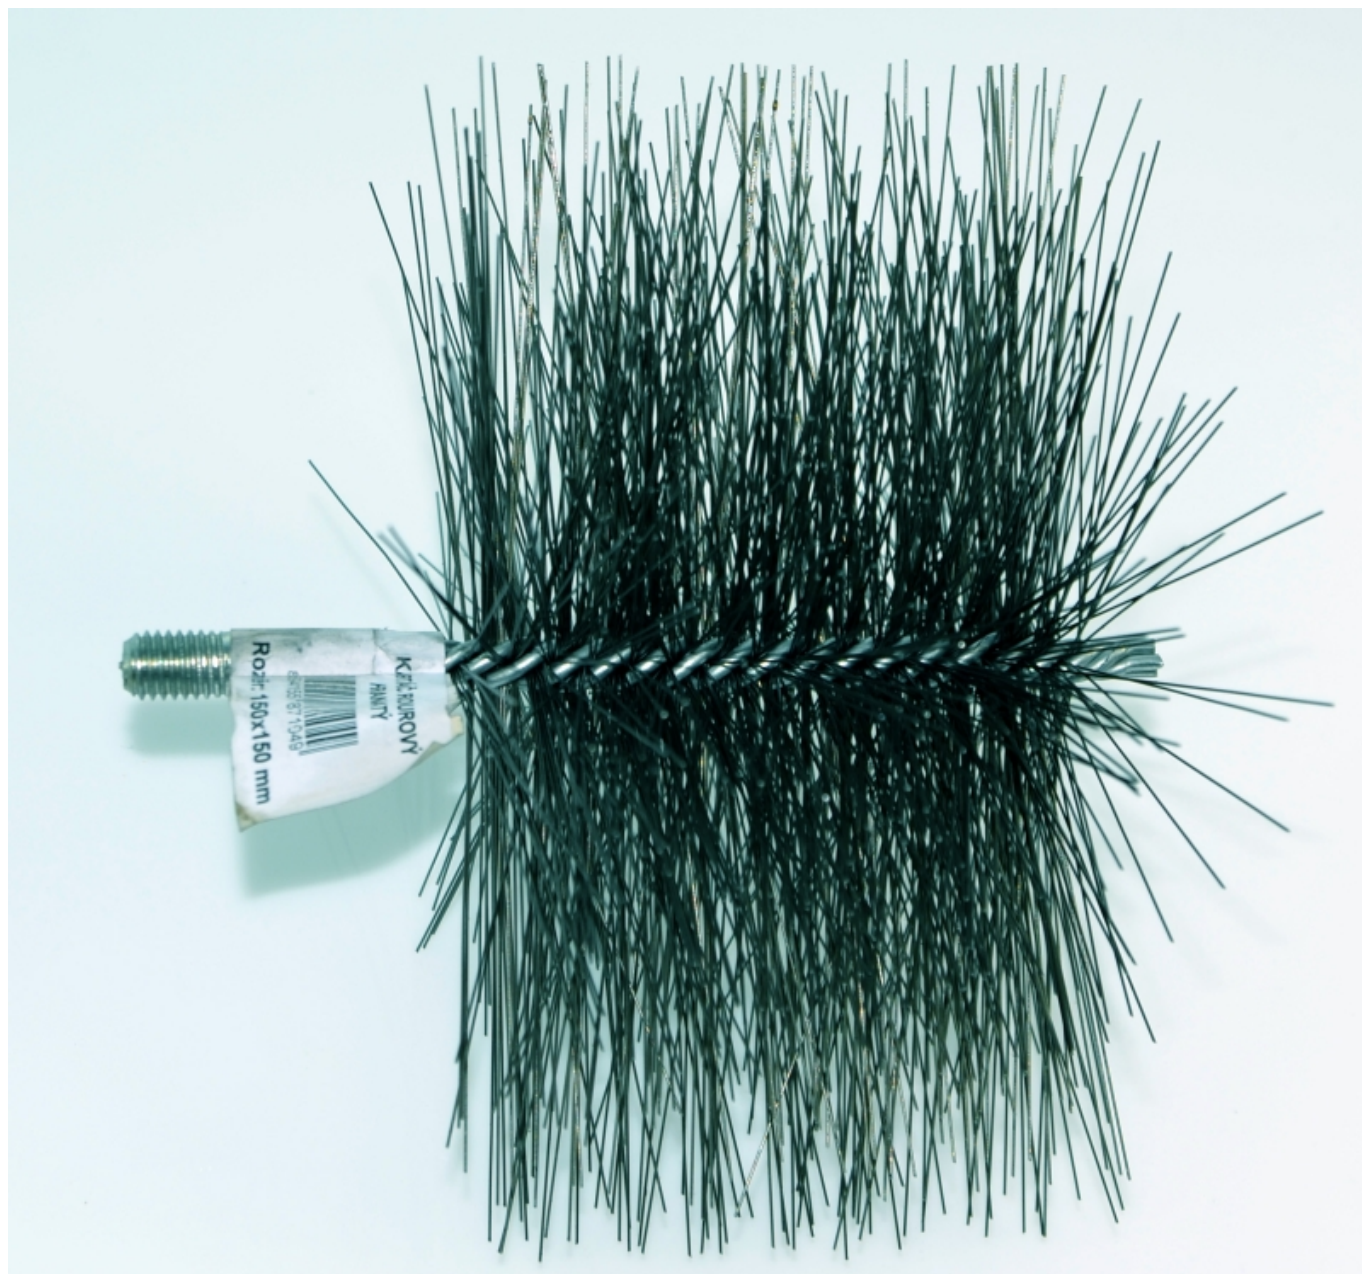

Kartáč kominický se závitem pro kominické tyče a nástavce

ocelový čistící kartáč hranatý 150x150, závit M12

3 ks skladem

Kominický kartáč ocelový čistící hranatý 150x150, pro hranaté zděné komíny. Kominický kartáč hranatý, používá se pro kominické tyče a nástavce

Kód produktu **790.0000000135**

Výrobce **Termopen**

Cena **136,73 Kč**
113,00 Kč bez DPH

Detailní popis

Kominický kartáč ocelový čistící hranatý 150x150, pro hranaté zděné komíny. Kominický kartáč hranatý, používá se pro kominické tyče a nástavce

Kartáč ocelový čistící hranatý 150x150 mm je vhodný k čištění standartních cihelných komínů s čtvercovým průřezem. Použitím hranatého kartáče docílíte dokonalého vyčištění v každém rohu.

Vlastní kartáč tvoří ocelové dráty, které jsou upevněny mezi závitky stočených ocelových drátů na jejichž konci je nalisována koncovka s vnějším závitem M12, do níž se našroubuje ocelový nástavec potřebné délky.