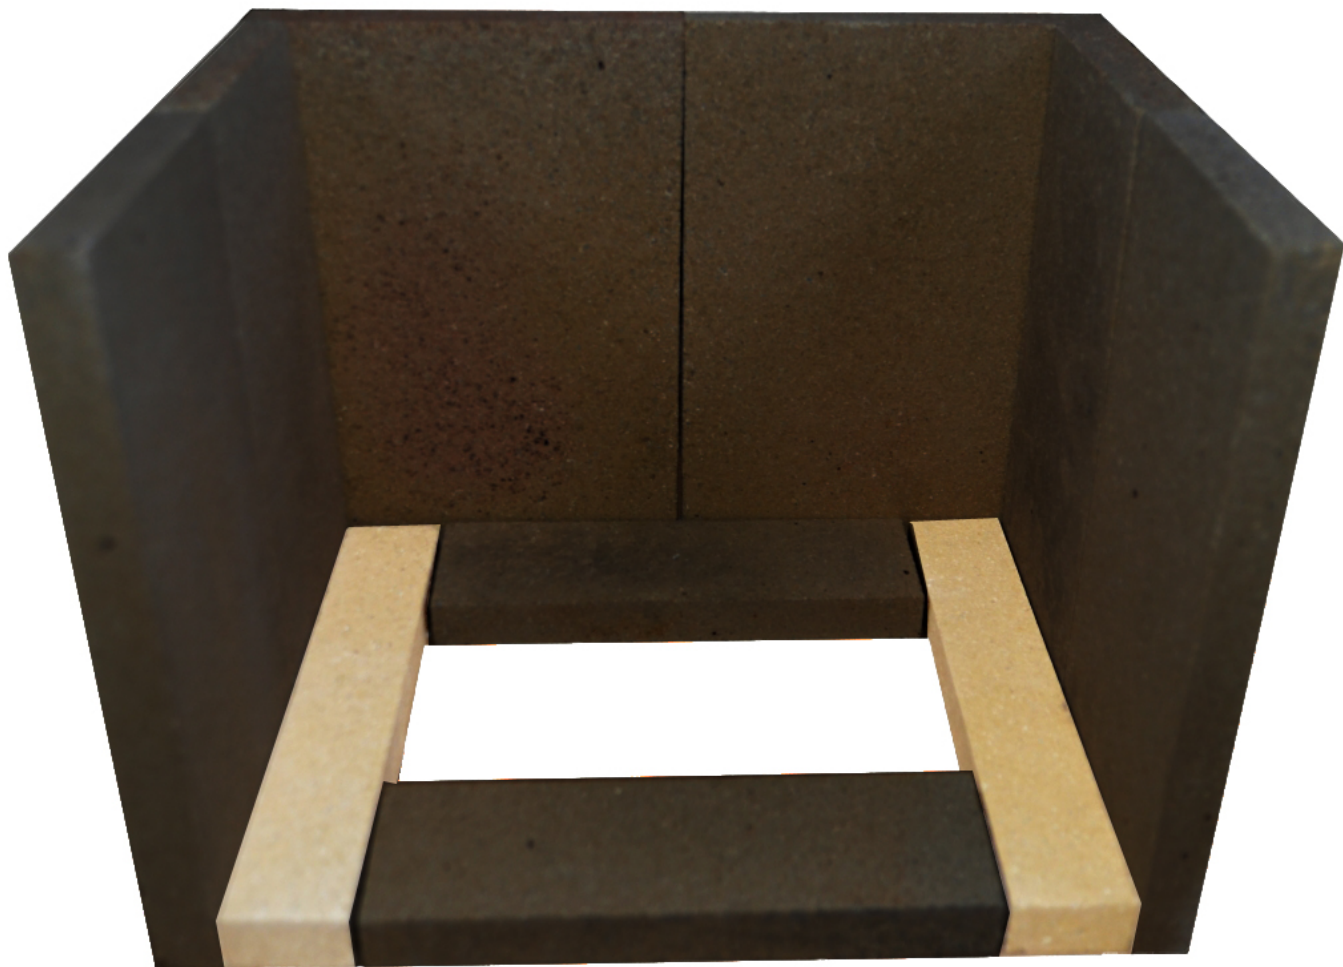

## **spodní boční - šamotová cihla 260x46x25 mm**

86 ks skladem

Krbová kamna GENT vyzdívka - spodní boční šamotová cihla vyzdívky topeniště

Kód produktu	<b>592.0000000122</b>
Výrobce	<b>servis THORMA Filakovo - Profikrby s.r.o. Blansko</b>

### **Detailní popis**

Krbová kamna GENT vyzdívka - spodní boční šamotová cihla vyzdívky topeniště