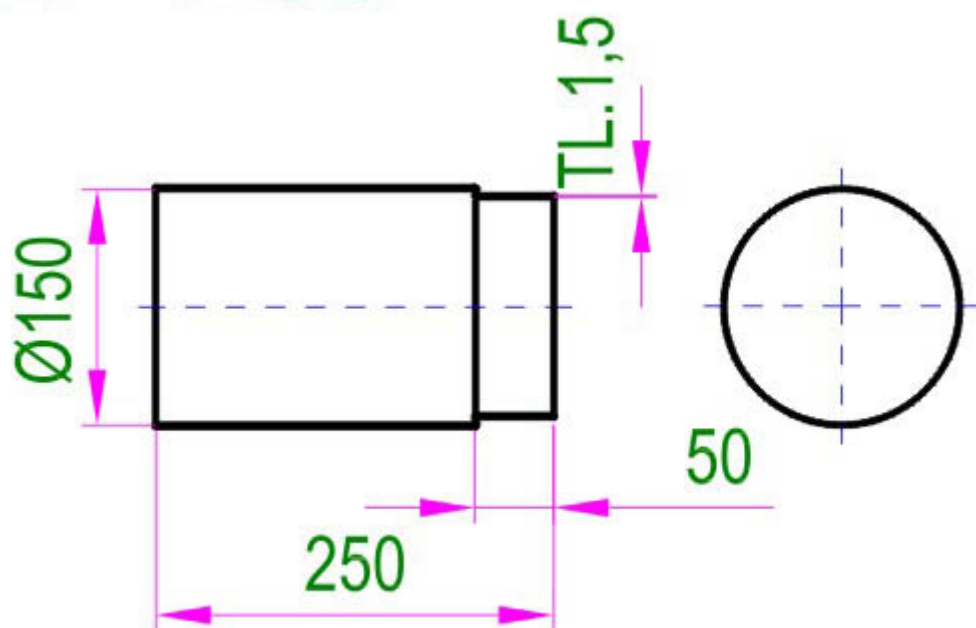

## **Roura délky 250 mm - průměr 150 mm, tl.1,5**

2 ks skladem

Kouřovod 150 šedý - Roura délky 250 mm - průměr 150 mm, tl.1,5

Kód produktu **600.KS15015102**

Výrobce **Ricom gas**

Cena **466,37 Kč**  
385,43 Kč bez DPH

## Kouřovody pro kamna a krbová kamna

**D = 150**

**L = 250**

### Detailní popis

Kouřovod 150 šedý - Roura délky 250 mm - průměr 150 mm, tl.1,5

Kouřovod 150 šedý - Roura délky 250 mm - průměr 150 mm, tl.1,5