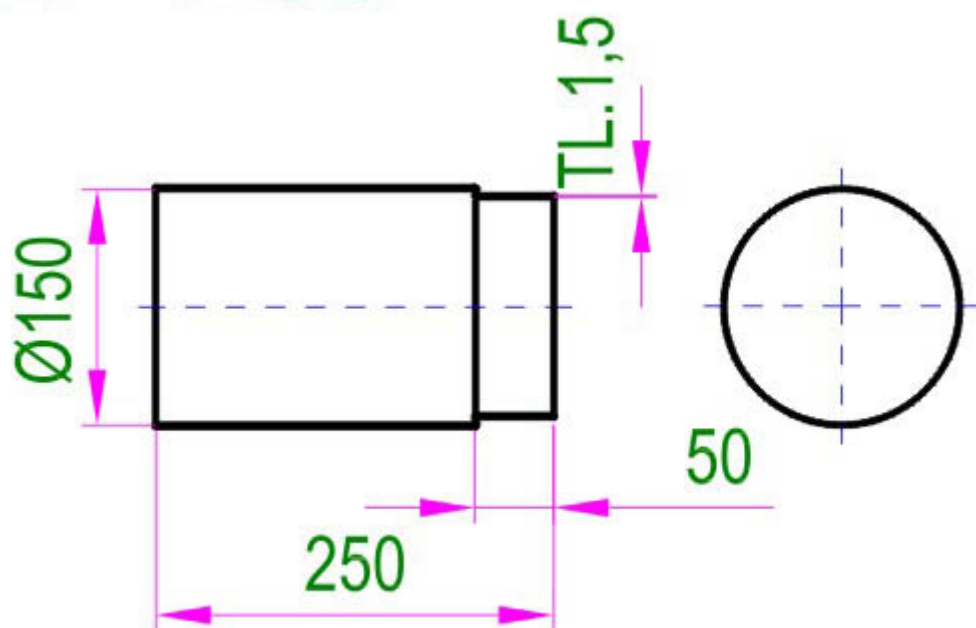

Kouřovody pro kamna a krbová kamna

D = 150

L = 250

Detailní popis

Kouřovod 150 šedý - Roura délky 250 mm - průměr 150 mm, tl.1,5