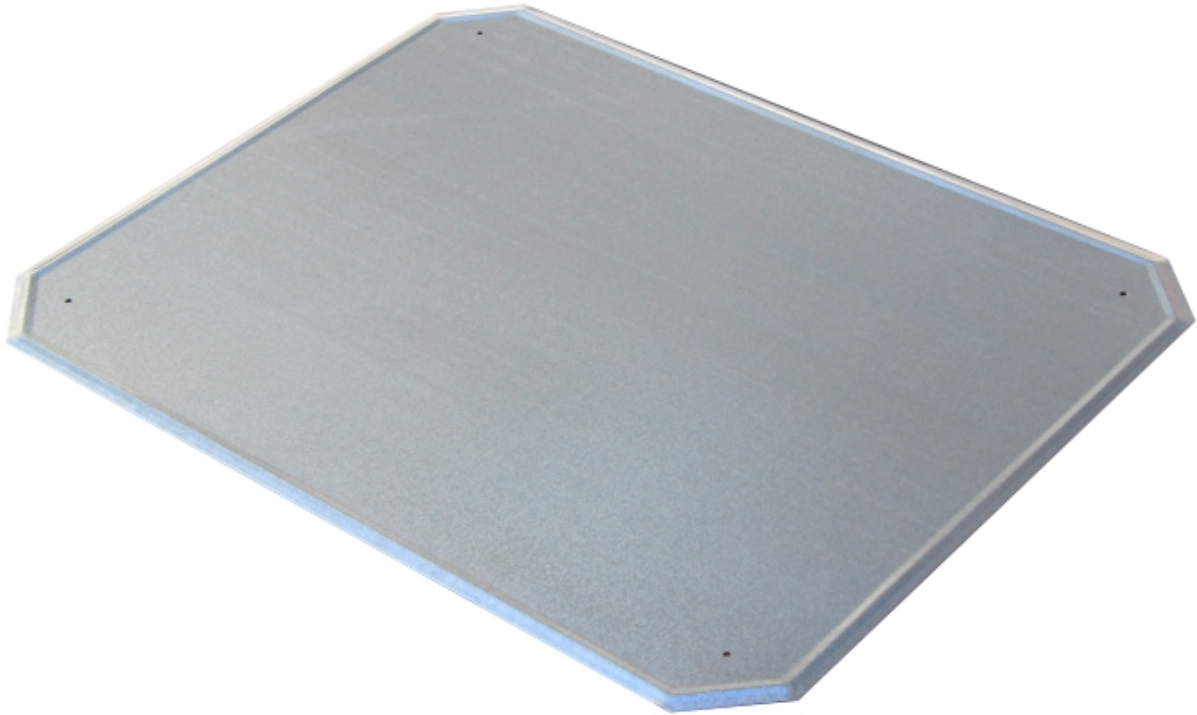

Plech pod kamna

Plech pod kamna 50x65cm - Pozinkovaný

36 ks skladem

Plech pod kamna 50x65cm - Pozinkovaný. Vhodný pod kamna, před kamna, před otevřený krb, sporák atd...

Kód produktu	530.0000000121
Výrobce	Profikrby

Cena	220,22 Kč 182,00 Kč bez DPH
------	--

Detailní popis

Plech pod kamna 50x65cm - Pozinkovaný. Vhodný pod kamna, před kamna, před otevřený krb, sporák atd...

Pozinkovaný plech pod kamna vyniká dlouhou životností,

a velmi dobrou kvalitou údržby.

Má zpevněné okraje, které se nezvedají, a tedy nepůsobí za provozu potíže jako je zakopávání o okraj, hromadění prachu pod plechem a podobně.

Zkosené rohy mají význam zpevnění v rozích, aby se rohy při zatížení nášlapem neotáčely nahoru.

Plech můžete za připravené otvory přišroubovat k podlaze.

Plech 50x65 cm můžete s výhodou používat tak, že jeden máte trvale pod kamny a druhý dáváte před kamna jen na topnou sezónu.

Galerie