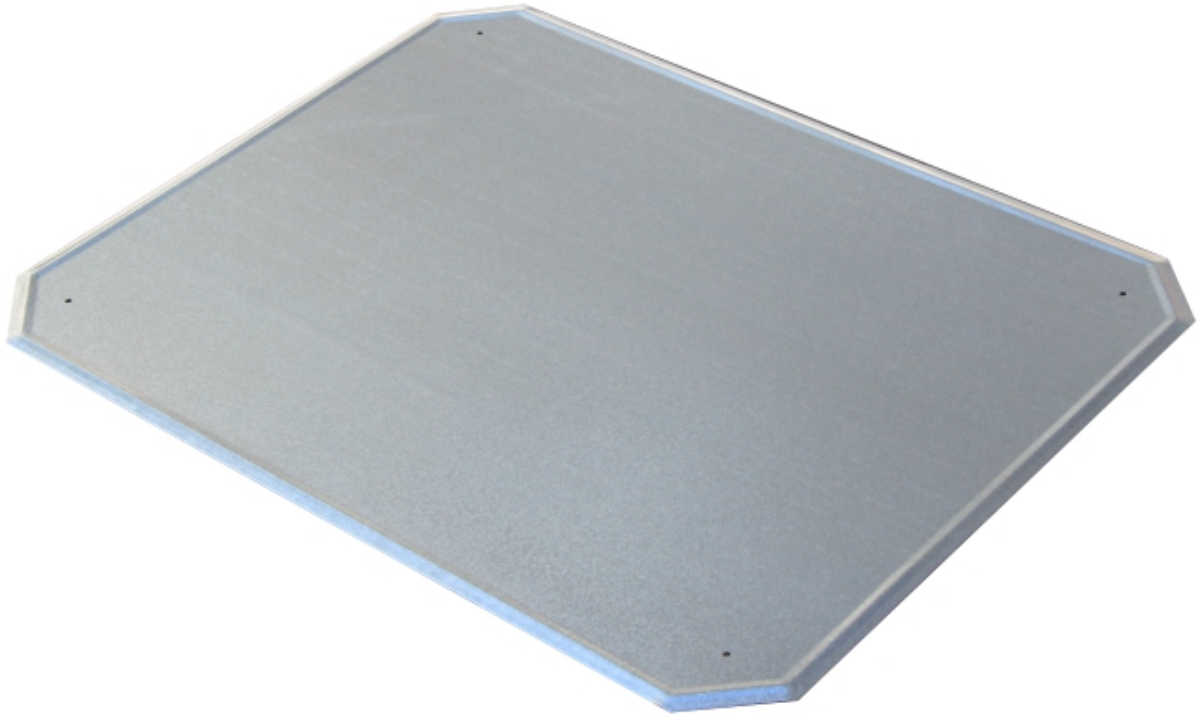

Plech pod kamna

Plech pod kamna 50x65cm - Pozinkovaný

22 ks skladem

Plech pod kamna 50x65cm - Pozinkovaný. Vhodný pod kamna, před kamna, před otevřený krb, sporák atd...

Kód produktu	530.0000000121
Výrobce	EUROMETALGROUP

Cena	222,00 Kč 183,47 Kč bez DPH
------	--

Parametry

Nehořlavá podložka pod kamna

Plech pod kamna

Rozměr	50 x 56 cm
Povrchová úprava	zinek
Použití	Pod kamna, před kamna, sporák, nehořlavá podložka před krb

Detailní popis

Plech pod kamna 50x65cm - Pozinkovaný. Vhodný pod kamna, před kamna, před otevřený krb, sporák atd...

Pozinkovaný plech pod kamna vyniká dlouhou životností,

a velmi dobrou kvalitou údržby.

Má zpevněné okraje, které se nezvedají, a tedy nepůsobí za provozu potíže jako je zakopávání o okraj, hromadění prachu pod plechem a podobně.

Zkosené rohy mají význam zpevnění v rozích, aby se rohy při zatížení nášlapem neotáčely nahoru.