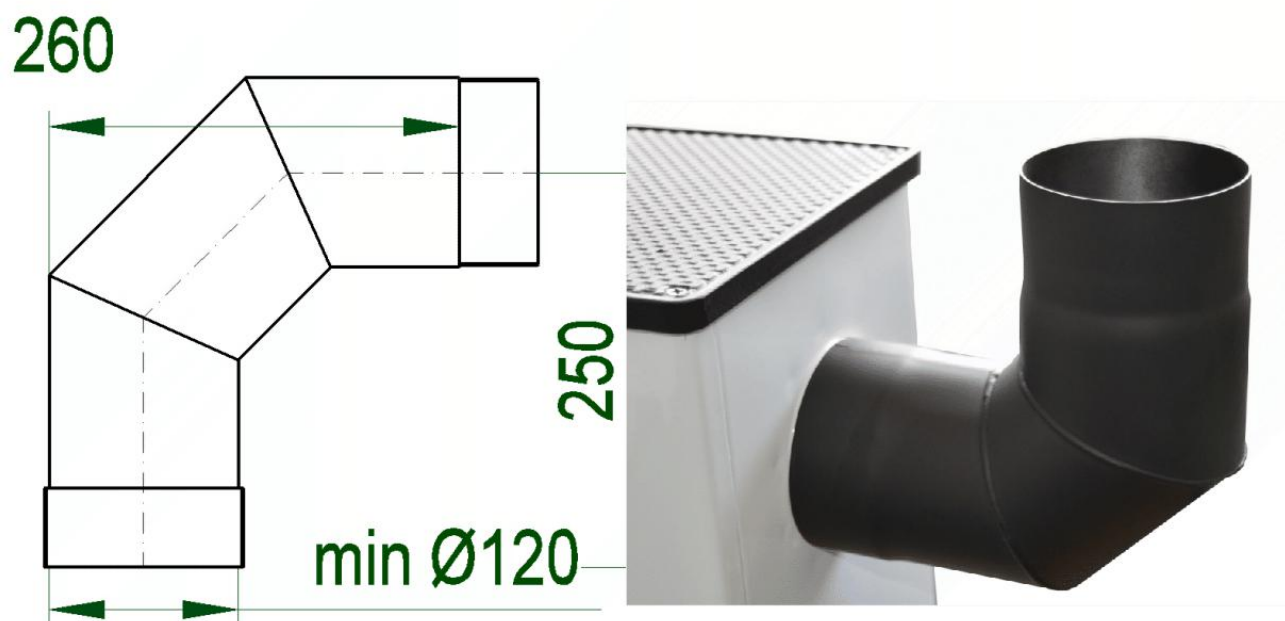

Kouřovody 120 mm - hrdlo Thorma

Koleno průměr 120 mm Thorma 120/90°/tl. 1,5 mm - bez čistícího otvoru

Dostupnost : Zakázkové zboží - na objednávku

Kouřovody 120 mm - Koleno průměr 120 mm Thorma 120/90°/tl. 1,5 mm - bez čistícího otvoru
Koleno je vnitřním průměrem cca 123 mm přizpůsobena pro dokonalé nasazení na hrdlo Vašeho
smaltovaného spotřebiče THORMA. Použitím těchto rour (kolen) máte jisto

Kód produktu	600.KC12015007
Výrobce	profikrby

Cena	281,93 Kč 233,00 Kč bez DPH
------	---------------------------------------

Parametry

Technický název

Koleno 90° hrdlo THORMA DN 123 / DN 120

Průměr kouřovodu	120 mm
Tloušťka stěny kouřovodu	1.5
Materiál kouřovodu	ocel
Úprava povrchu	žáruodolný lak
Odstín barvy povrchu	černá

Detailní popis

Kouřovody 120 mm - Koleno průměr 120 mm Thorma 120/90°/tl. 1,5 mm - bez čistícího otvoru Koleno je vnitřním průměrem cca 123 mm přizpůsobena pro dokonalé nasazení na hrdlo Vašeho smaltovaného spotřebiče THORMA. Použitím těchto rour (kolen) máte jisto

Kouřovody 120 mm - Koleno průměr 120 mm Thorma 120/90°/tl. 1,5 mm - bez čistícího otvoru

Koleno je vnitřním průměrem cca 123 mm přizpůsobena pro dokonalé nasazení na hrdlo Vašeho smaltovaného spotřebiče THORMA.