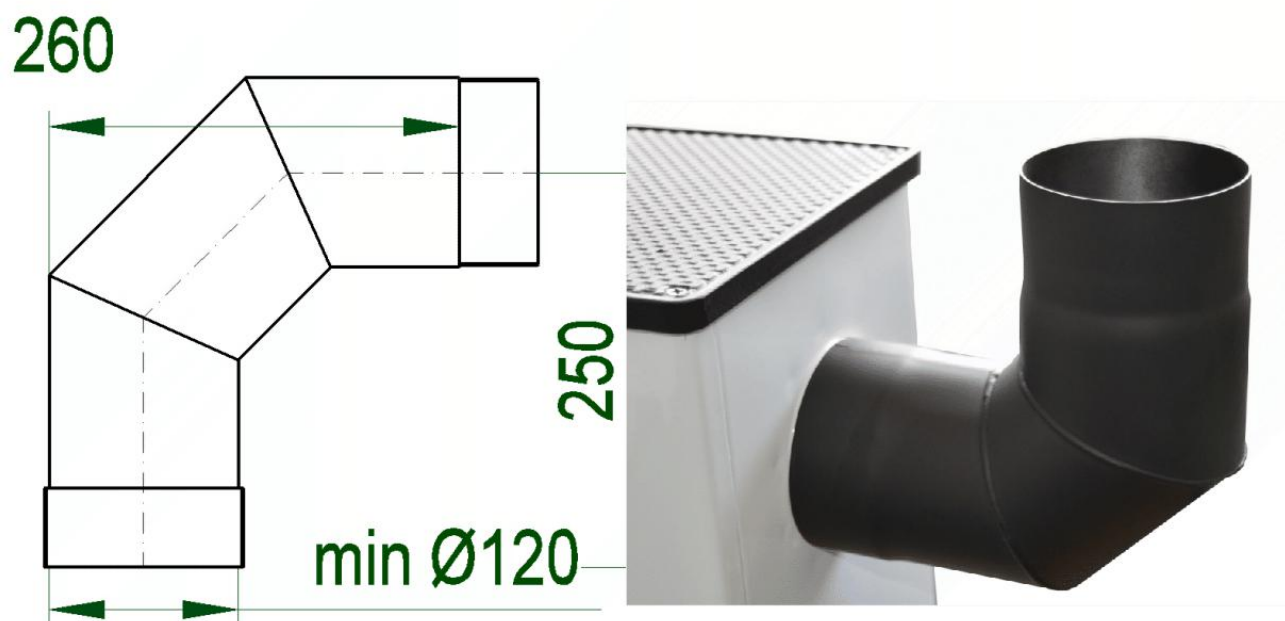

Kouřovody 120 mm - hrdlo Thorma

## **Koleno průměr 120 mm Thorma 120/90°/tl. 1,5 mm - bez čistícího otvoru**

0 ks skladem

Kouřovody 120 mm - Koleno průměr 120 mm Thorma 120/90°/tl. 1,5 mm - bez čistícího otvoru  
Koleno je vnitřním průměrem cca 123 mm přizpůsobena pro dokonalé nasazení na hrdlo Vašeho  
smaltovaného spotřebiče THORMA. Použitím těchto rour ( kolen ) máte jisto

## Parametry

Technický název

Koleno 90° hrdlo THORMA DN 123 / DN 120

Průměr kouřovodu	<b>120 mm</b>
Tloušťka stěny kouřovodu	<b>1.5</b>
Materiál kouřovodu	<b>ocel</b>
Úprava povrchu	<b>žáruodolný lak</b>
Odstín barvy povrchu	<b>černá</b>