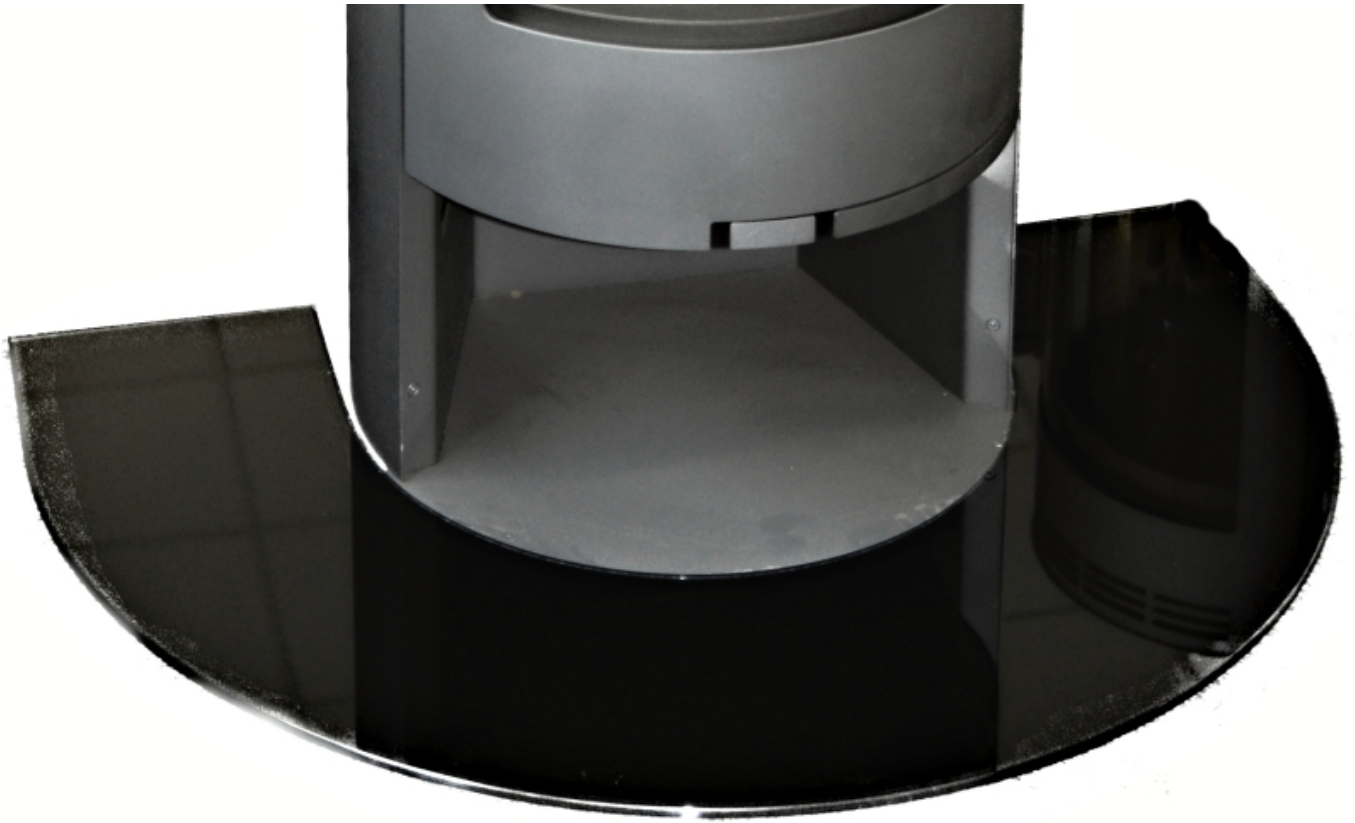

Skleněná podložka

kamna Andorra černá 1000x650x8

6 ks skladem

Skleněná podložka Andorra černá 1000x650x8 - speciální obloukové sklo pod kamna, pro kruhová kamna Thorma

Kód produktu	500.0000000307
Výrobce	THORMA Filakovo

Cena	1 512,50 Kč 1 250,00 Kč bez DPH
------	--

Parametry

Materiály

Kalené sklo

Barva	Černá
Balení	Igelitová folie
Hmotnost	7,2 kg
Rozměr - šířka	1000 mm - mezikruží 235 mm
Rozměr hloubka	650 mm
Výška	tloušťka 0,8 mm

Detailní popis

Skleněná podložka Andorra černá 1000x650x8 - speciální obloukové sklo pod kamna, pro kruhová kamna Thorma

Skleněná podložka Andorra černá 1000x650x8 - speciální obloukové sklo pod kamna, [pro kruhová kamna Thorma](#)

Skleněná podložka je z tmavého kouřového skla.

Nasazuje se před kamna.

Podložka je vhodná pro všechny kruhové modely kamen Thorma.

Thorma Výroba, k.s. - informace o výrobcí

THORMA Výroba, k.s. je společnost, která vznikla v roce 1998 a pokračuje ve více jak stoleté tradici podniku Kovosmalt Filakovo.