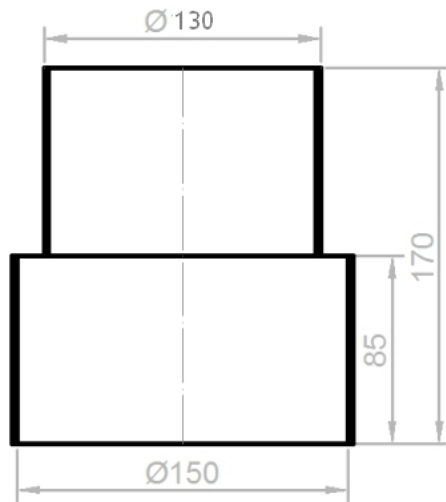

Kouřovod černý - přechod

přechodka na kamna DN 150 a kouřovod DN 130 TL. 1,5

2 ks skladem

Kouřovod černý - přechodka na kamna DN 150 a kouřovod DN 130 TL. 1,5 Přechod slouží k změně průměru kouřovodu na nižší.

Kód produktu **600.KC15015116**

Výrobce **V.A.P.K.**

Cena **379,94 Kč**
314,00 Kč bez DPH

Parametry

Průměr kouřovodu

150 mm

Detailní popis

Kouřovod černý - přechodka na kamna DN 150 a kouřovod DN 130 TL. 1,5 Přechod slouží k změně průměru kouřovodu na nižší.

Kouřovod černý - přechod 150/130 mm tl.1,5

Přechod slouží k změně průměru kouřovodu na nižší.

První větší rozměr se nasazuje. Druhý menší rozměr se vkládá. Zapojení je po kouři.

Přechod se umísťuje vždy přímo na spotřebič, následně se pokračuje kouřovodem menšího průměru až k sopouchu komína, kde je kouřovod zaústěn do zděře, nebo komínové redukce.