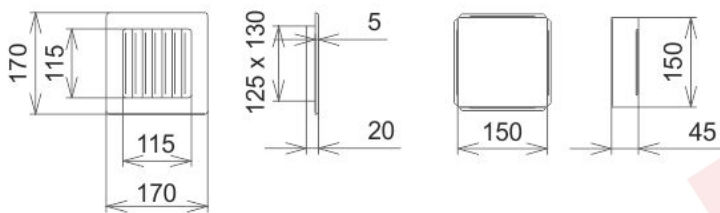

## grafitová lamelová G 170x170

1 ks skladem

Krbová větrací štěrba, mřížka grafitová lamelová G 170x170, moderní, plnoprůchodové provedení větracího kanálu pro teplovzdušné krby, odvětrávání a přísávání vzduchu

## Parametry

Rozměr mřížky ( venkovní rozměr rámečku) (mm) **170x170 mm**

Usazovací rozměr (montážní rámeček) (mm)

**150x150 mm**

Barva - typ barevného provedení

**grafitová - kovářská**

Určeno k použití

**Do interiéru, pro rozvody teplého vzduchu, větrání ...**