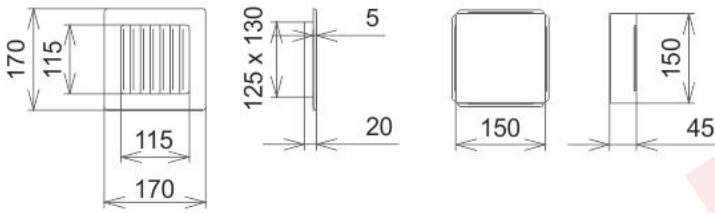

Krbová mřížka

grafitová lamelová G 170x170

1 ks skladem

Krbová větrací štěrba, mřížka grafitová lamelová G 170x170, moderní, plnopřechodové provedení větracího kanálu pro teplovzdušné krby, odvětrávání a přísávání vzduchu

Kód produktu	620.710-000001
Výrobce	Kratki

Cena	424,26 Kč 350,63 Kč bez DPH
------	---------------------------------------

170x170

Parametry

Rozměr mřížky (venkovní rozměr rámečku) (mm) **170x170 mm**

Usazovací rozměr (montážní rámeček) (mm)	150x150 mm
Barva - typ barevného provedení	grafitová - kovářská
Určeno k použití	Do interiéru, pro rozvody teplého vzduchu, větrání ...
Balení	Kartonová krabice, mřížka, zadní rámeček

Detailní popis

Krbová větrací štěrbinová mřížka grafitová lamelová G 170x170, moderní, plnopřechodové provedení větracího kanálu pro teplovzdušné krby, odvětrávání a přisávání vzduchu

Krbová mřížka grafitová lamelová G 170x170