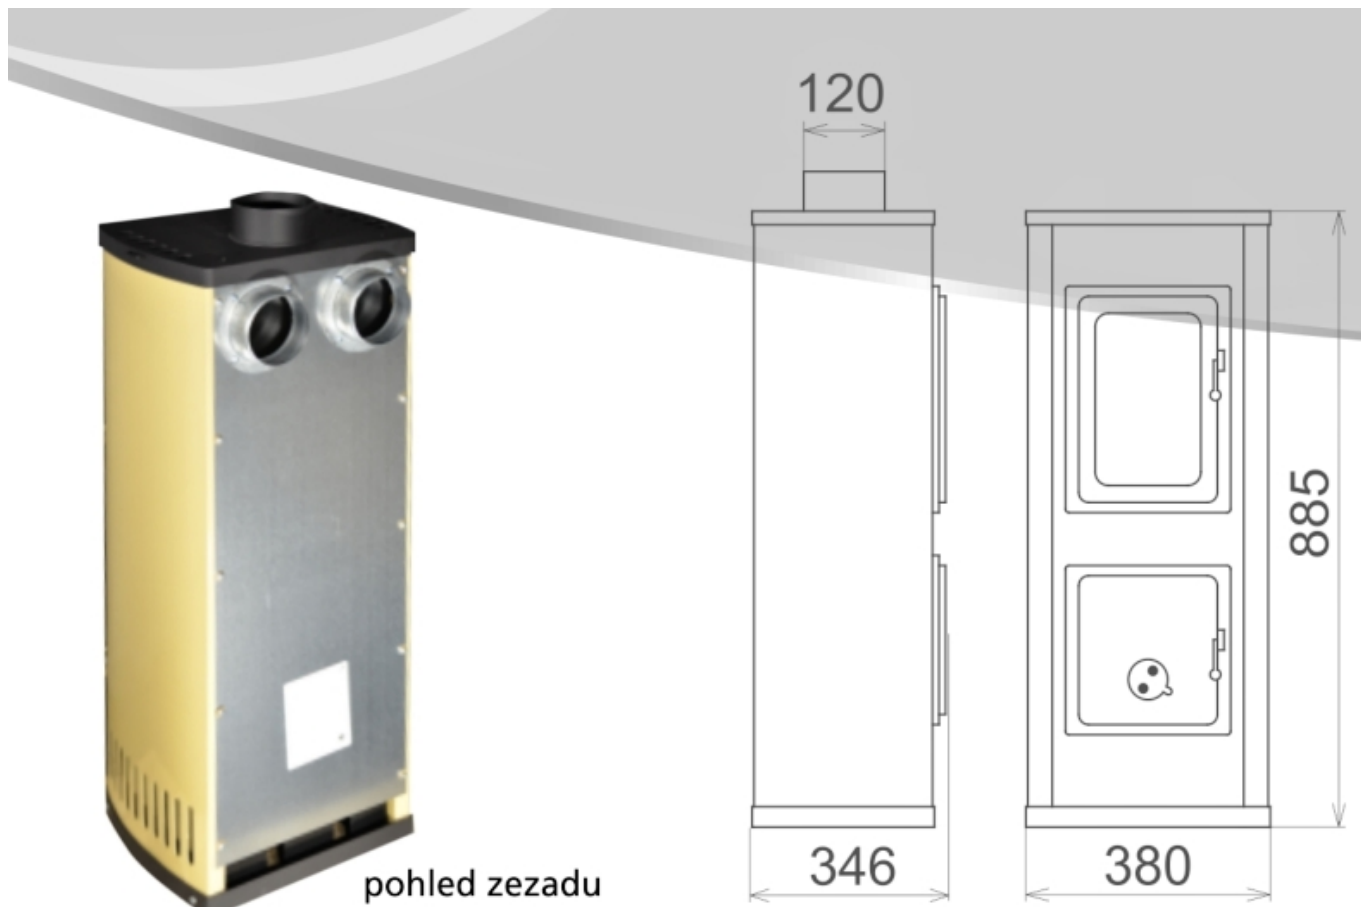

Detailní popis

Krbová Kamna Verona TOP černá s vývodem kouřovodu nahoru DN120, smaltovaná dvouplášťová kamna 5

Kw, rozsah výkonů 2,5 až 7,5 kW, účinnost 78%,

Krbová kamna Verona černá - s vývodem kouřovodu nahoru DN120

Zadní stěna druhého pláště umožňuje napojení na rozvod teplého vzduchu pro vytápění dalších místností.

Popelníkové dveře čistící

Připojení na komín a rozvod teplovzdušného topení

Regulace sekundárního vzduchu pro spalování

Napojení na rozvod teplovzdušného topení

Regulace vzduchu pro oplach skla

Záslepka pláště

Výstup teplého vzduchu

Výstup teplého vzduchu

THORMA

Rozměrové schema kamen VERONA TOP

Barva Aqua-Heat je skutečné bio-řešení. Jsme šetrní k sobě i k přírodě.