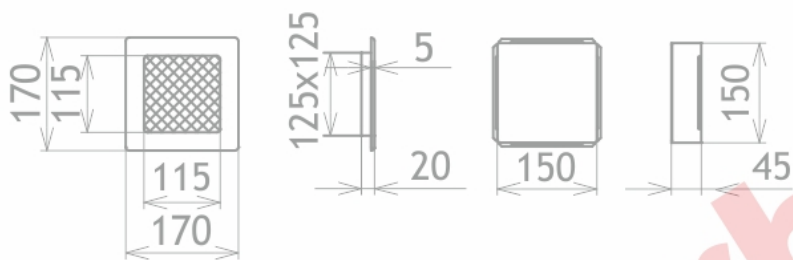

## **INOX lamelová 170x170**

1 ks skladem

Krbová větrací štěrba, mřížka INOX lamelová 170x170, moderní, plnopřechodové provedení větracího kanálu pro teplovzdušné krby, odvětrávání a přísávání vzduchu

Kód produktu	<b>620.740-000001</b>
Výrobce	<b>Kratki</b>

# 170x170

## Parametry

Rozměr mřížky ( venkovní rozměr rámečku) (mm) **170x170 mm**

Usazovací rozměr (montážní rámeček) (mm)	<b>150x150 mm</b>
Barva - typ barevného provedení	<b>INOX - broušený nerez</b>
Určeno k použití	<b>Do interiéru, pro rozvody teplého vzduchu, větrání ...</b>
Balení	<b>Kartonová krabice, mřížka, zadní rámeček</b>