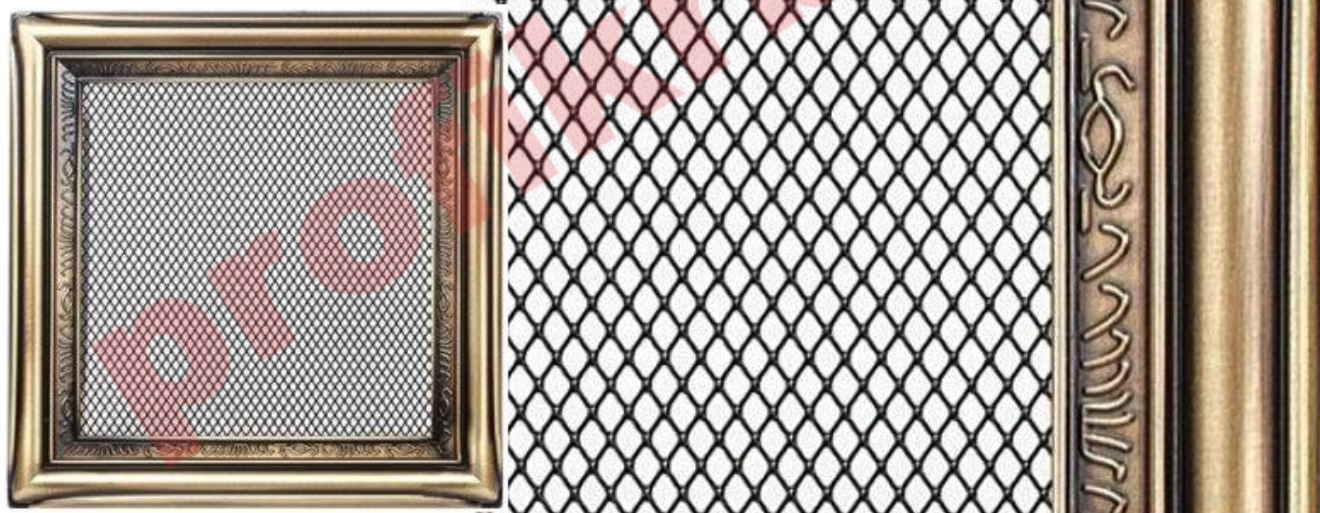

170x170

Parametry

Rozměr mřížky (venkovní rozměr rámečku) (mm) **170x170 mm**