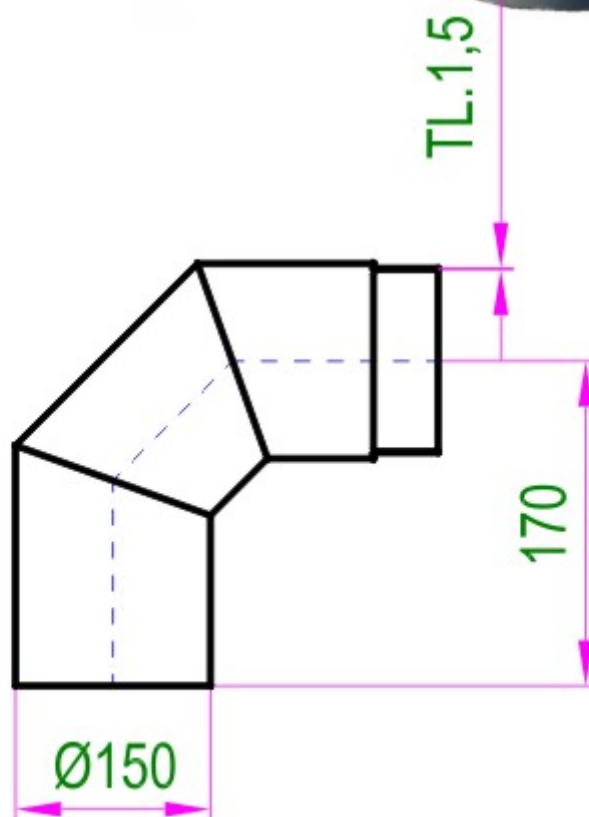

## **Koleno 90° - průměr 150 mm tl.1,5**

16 ks skladem

Koleno DN 150 - úhel 90 - tloušťka 1,5 mm - kouřovod pro křbová kamna

Kód produktu **600.KC15015040**

Výrobce **V.A.P.K.**

Cena **423,90 Kč**  
350,33 Kč bez DPH

Kouřovody pro kamna a krbová kamna  
KOLENO 90 stupňů

**D = 150**

**Parametry**

Technický název

**Koleno 90° DN150 černé**

Průměr kouřovodu	<b>150 mm</b>
Tloušťka stěny kouřovodu	<b>1.5</b>
Materiál kouřovodu	<b>ocel</b>
Úprava povrchu	<b>žáruodolný lak</b>
Odstín barvy povrchu	<b>černá</b>

### **Detailní popis**

Koleno DN 150 - úhel 90 - tloušťka 1,5 mm - kouřovod pro krbová kamna

Koleno 90° - o průměru 150 mm - tloušťka 1,5 mm. Bez čistícího otvoru.