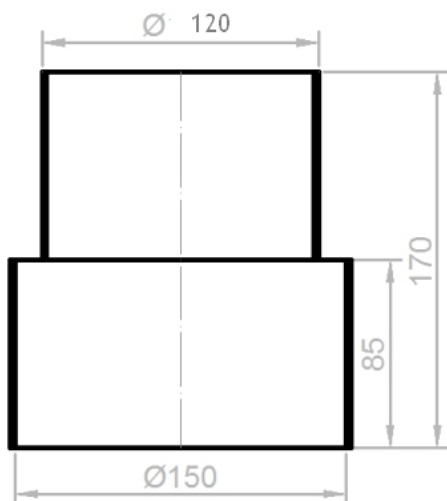

Kouřovod černý - přechod

přechodka na kamna DN 150 a kouřovod DN 120 TL. 1,5

3 ks skladem

Kouřovod černý - přechodka na kamna DN 150 a kouřovod DN 120 TL. 1,5 Přechod slouží k změně průměru kouřovodu na nižší.

Kód produktu **600.KC15015097**

Výrobce **V.A.P.K.**

Cena **402,12 Kč**
332,33 Kč bez DPH

Parametry

Technický název

Redukce 150/120

Průměr kouřovodu	150 mm
Délka kouřovodu	150
Tloušťka stěny kouřovodu	1.5
Délka kouřovodu bez hrdla	100
Materiál kouřovodu	ocel
Úprava povrchu	žáruodolný lak
Odstín barvy povrchu	černá

První větší rozměr se nasazuje. Druhý menší rozměr se vkládá. Zapojení je po kouři.

Přechod se umísťuje vždy přímo na spotřebič, následně se pokračuje kouřovodem menšího průměru až k sopouchu komína, kde je kouřovod zaústěn do zděře, nebo komínové redukce.