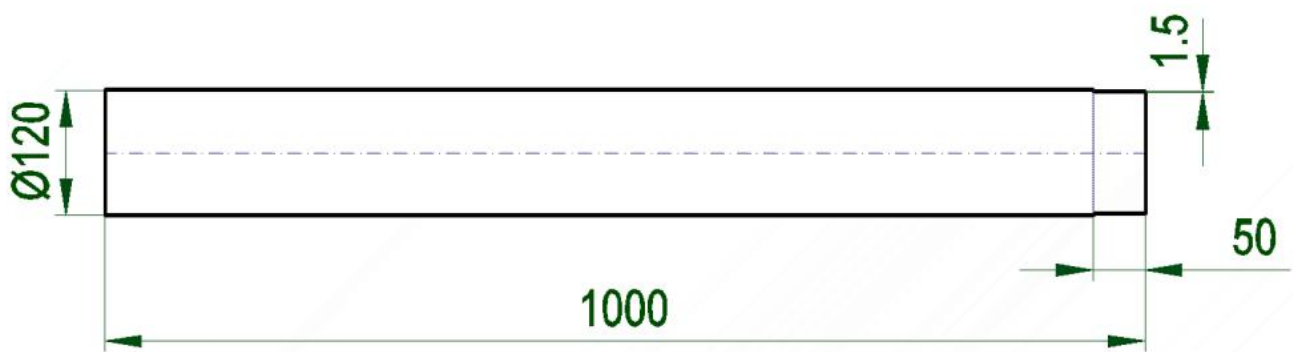

Kouřovod 120

Roura délky 1000 mm - průměr 120 mm tl.1,5

2 ks skladem

Trubka DN 120 - L 1000 - tloušťka 1,5mm - kouřovod pro křbová kamna

Kód produktu **600.KC12015039**

Výrobce **V.A.P.K.**

Cena **594,92 Kč**
491,67 Kč bez DPH

Parametry

Technický název

Roura DN120 L1000

Průměr kouřovodu	120 mm
Délka kouřovodu	1000
Tloušťka stěny kouřovodu	1.5
Délka kouřovodu bez hrdla	950
Materiál kouřovodu	ocel
Úprava povrchu	žáruodolný lak
Odstín barvy povrchu	černá

Detailní popis

Trubka DN 120 - L 1000 - tloušťka 1,5mm - kouřovod pro křbová kamna

Komínová roura je součástí kouřovodů pro zaústění kamen.

Pro dlouhodobější topení doporučujeme použití dílu s komínovou klapkou, kterou můžete při topení snížit komínový tah.