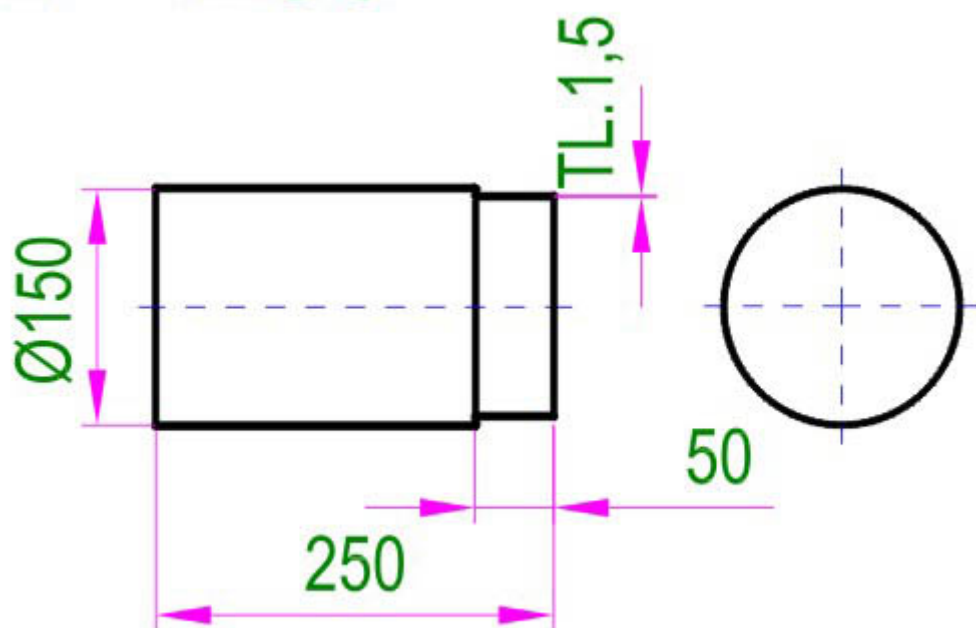

Kouřovod 150 černý

Roura délky 250 mm - průměr 150 mm, tl.1,5

11 ks skladem

Trubka DN 150 - L 250 - tloušťka 1,5mm - kouřovod pro křbová kamna

Kód produktu **600.KC15015031**

Výrobce **V.A.P.K.**

Cena **275,28 Kč**
227,50 Kč bez DPH

Kouřovody pro kamna a krbová kamna

D = 150

L = 250

Parametry

Technický název

Roura DN150 L250 černá

Průměr kouřovodu	150 mm
Délka kouřovodu	250
Tloušťka stěny kouřovodu	1.5
Délka kouřovodu bez hrdla	200
Materiál kouřovodu	ocel
Úprava povrchu	žáruodolný lak
Odstín barvy povrchu	černá

Detailní popis

Trubka DN 150 - L 250 - tloušťka 1,5mm - kouřovod pro křbová kamna

Kouřovod délky 250 mm - průměr kouřovodu 150 mm. Tloušťka stěn 1,5 mm.