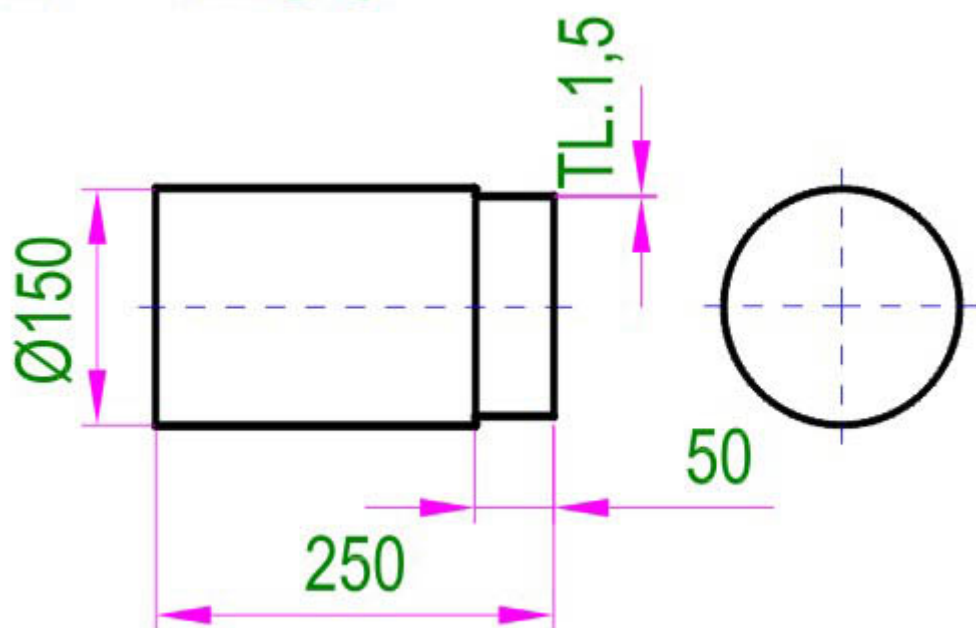

Kouřovod 150 černý

Roura délky 250 mm - průměr 150 mm, tl.1,5

18 ks skladem

Trubka DN 150 - L 250 - tloušťka 1,5mm - kouřovod pro křbová kamna

Kód produktu **600.KC15015031**

Výrobce **V.A.P.K.**

Cena **275,28 Kč**
227,50 Kč bez DPH

Kouřovody pro kamna a krbová kamna

D = 150

L = 250

Parametry

Technický název

Roura DN150 L250 černá

Průměr kouřovodu	150 mm
Délka kouřovodu	250
Tloušťka stěny kouřovodu	1.5
Délka kouřovodu bez hrdla	200
Materiál kouřovodu	ocel
Úprava povrchu	žáruodolný lak
Odstín barvy povrchu	černá

Detailní popis

Trubka DN 150 - L 250 - tloušťka 1,5mm - kouřovod pro křbová kamna

Kouřovod délky 250 mm - průměr kouřovodu 150 mm. Tloušťka stěn 1,5 mm.