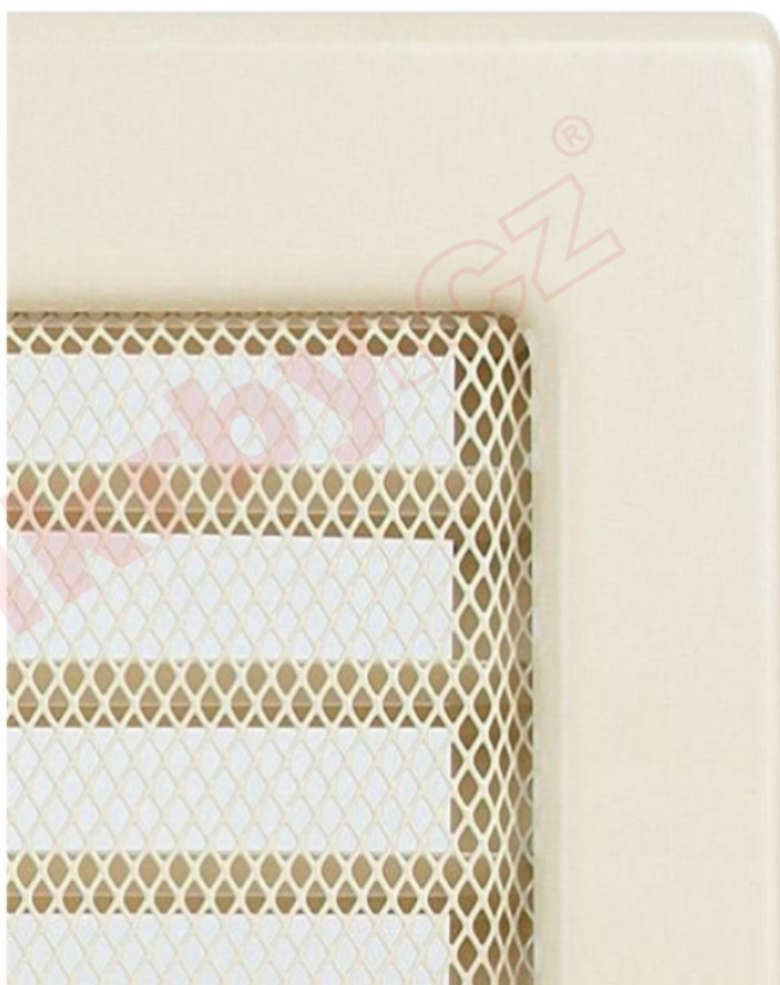

Krbová mřížka

lakovaná krémová s žaluzií, rozměr 170x170 mm

1 ks skladem

Krbová mřížka pro teplovzdušné rozvody krbů lakovaná krémová s žaluzií, rozměr 170x170 mm, pro odvětrávání, ventilace, přívody vzduchu, mřížka se zadržovacím rámečkem

Kód produktu **620.180-000113**

Výrobce **Kratki**

Cena **431,74 Kč**
356,81 Kč bez DPH

170x170

Parametry

Rozměr mřížky (venkovní rozměr rámečku) (mm) **170x170 mm**

Usazovací rozměr (montážní rámeček) (mm)	150x150 mm
Barva - typ barevného provedení	krémový lak
Určeno k použití	Do interiéru, pro rozvody teplého vzduchu, větrání ...
Balení	Kartonová krabice, mřížka, zadní rámeček

Detailní popis

Krbová mřížka pro teplovzdušné rozvody krbů lakovaná krémová s žaluzií, rozměr 170x170 mm, pro odvětrávání, ventilace, přívody vzduchu, mřížka se zadržovacím rámečkem

Krbová mřížka pro teplovzdušné rozvody krbů.