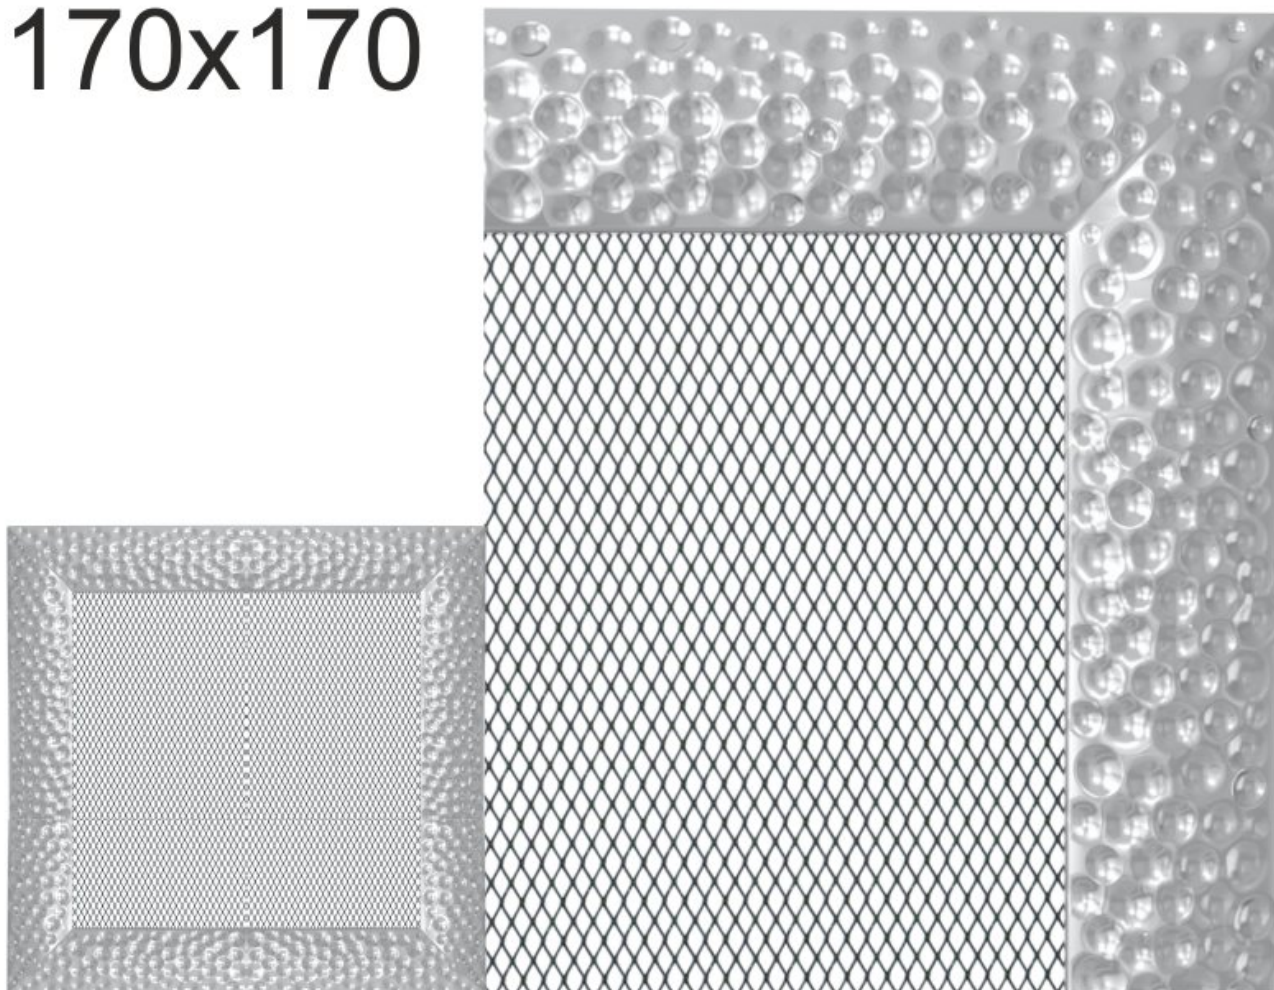

Krbová mřížka exkluzivní

VENUS niklovaná 170x170

2 ks skladem

Krbová mřížka pro teplovzdušné rozvody krbů profil rámečku VENUS niklovaná 170x170 mm, pro odvětrávání, ventilace, přívody vzduchu, mřížka se zadržovacím rámečkem

Kód produktu	620.430-000006
Výrobce	Kratki

Cena	1 187,24 Kč 981,19 Kč bez DPH
------	--

170x170

Parametry

Rozměr mřížky (venkovní rozměr rámečku) (mm) **170x170 mm**

Usazovací rozměr (montážní rámeček) (mm)	150x150 mm
Barva - typ barevného provedení	niklovaná (galvanicky pokovená, lesklá)
Určeno k použití	Do interiéru, pro rozvody teplého vzduchu, větrání ...
Balení	Kartonová krabice, mřížka, zadní rámeček

Detailní popis

Krbová mřížka pro teplovzdušné rozvody krbů profil rámečku VENUS niklovaná 170x170 mm, pro odvětrávání, ventilace, přívody vzduchu, mřížka se zadržovacím rámečkem

Montáž krbové mřížky - příklady řešení