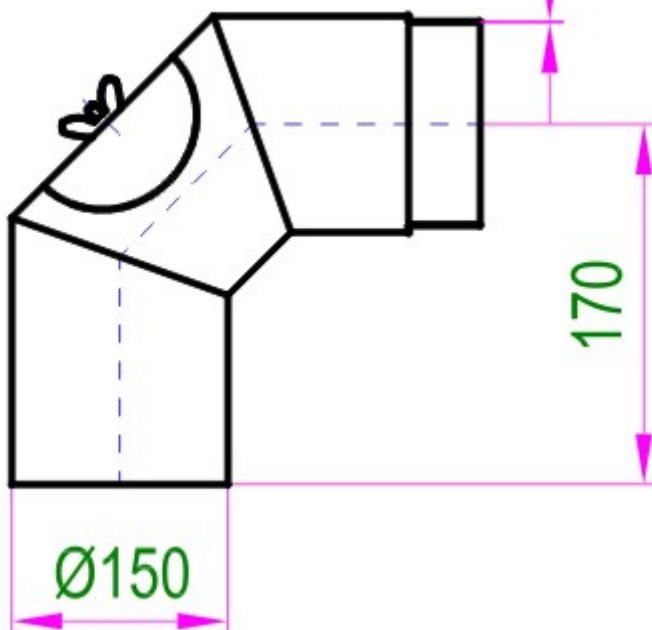

Kouřovod 150 černý

Koleno 90° - průměr 150 mm - čistící tl.1,5

18 ks skladem

Koleno DN 150 - úhel 90 - tloušťka 1,5 mm - kouřovod pro křbová kamna

Kód produktu **600.KC15015043**

Výrobce **V.A.P.K.**

Cena **552,57 Kč**
456,67 Kč bez DPH

Kouřovody pro kamna a krbová kamna
KOLENO 90 stupňů

D = 150

TL.1,5

Parametry

Technický název

Koleno 90° DN150 ČO černé

Průměr kouřovodu	150 mm
Tloušťka stěny kouřovodu	1.5
Materiál kouřovodu	ocel
Úprava povrchu	žáruodolný lak
Odstín barvy povrchu	černá

Detailní popis

Koleno DN 150 - úhel 90 - tloušťka 1,5 mm - kouřovod pro krbová kamna

Koleno 90° - průměr 150 mm - s čistícím otvorem o tloušťce 1,5 mm