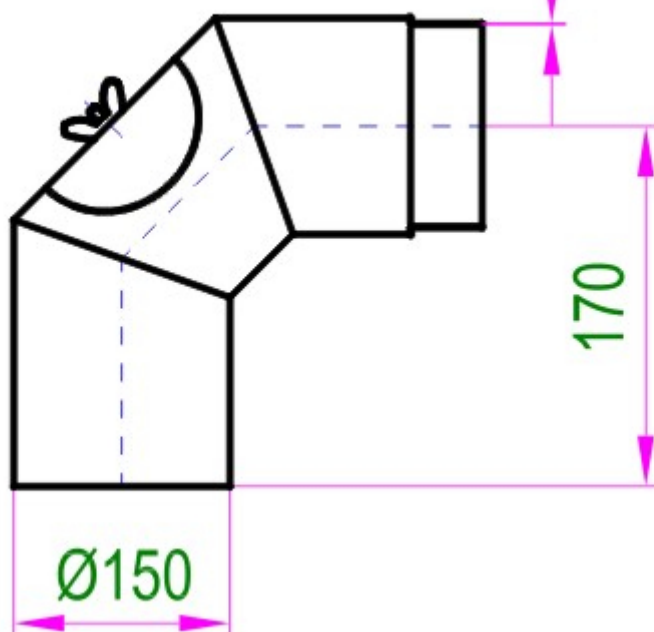

Kouřovod 150 černý

Koleno 90° - průměr 150 mm - čistící tl.1,5

13 ks skladem

Koleno DN 150 - úhel 90 - tloušťka 1,5 mm - kouřovod pro křbová kamna

Kód produktu **600.KC15015043**

Výrobce **V.A.P.K.**

Cena **552,57 Kč**
456,67 Kč bez DPH

Kouřovody pro kamna a krbová kamna
KOLENO 90 stupňů

D = 150

TL.1,5

Parametry

Technický název

Koleno 90° DN150 ČO černé

Průměr kouřovodu	150 mm
Tloušťka stěny kouřovodu	1.5
Materiál kouřovodu	ocel
Úprava povrchu	žáruodolný lak
Odstín barvy povrchu	černá

Detailní popis

Koleno DN 150 - úhel 90 - tloušťka 1,5 mm - kouřovod pro krbová kamna

Koleno 90° - průměr 150 mm - s čistícím otvorem o tloušťce 1,5 mm